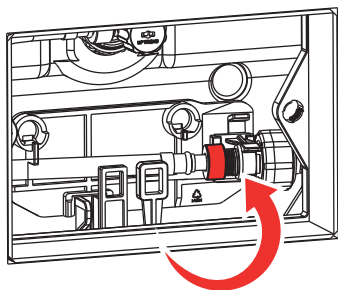

Використання інших засобів, крім м'якої вологої тканини, анулює нашу гарантію.

ВКАЗІВКИ ЩОДО МОНТАЖУ

Зніміть кришку-заглушку.

Зніміть зливний кронштейн.

Поверніть шланг проти годинникової стрілки і від'єднайте його.

Промийте трубки.

ВКАЗІВКИ ЩОДО МОНТАЖУ

Закрийте вентиль і підключіть водопровід.

Встановіть зливний кронштейн і відкрийте кутовий вентиль подачі води.

Встановіть панель.

Закріпіть кронштейн панелі, використовуючи Г-подібне з'єднання.