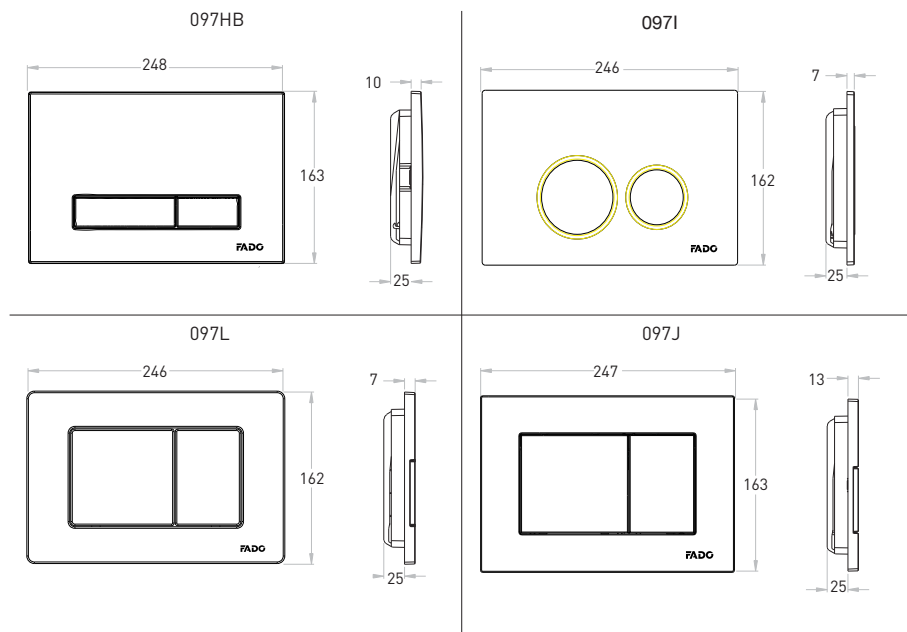

КНОПКИ ДЛЯ ІНСТАЛЯЦІЇ

ТЕХНІЧНИЙ ПАСПОРТ ВИРОБУ

INS2010N, INS2010B, INS2010G, INS2010W, INS2010GG

INS3010C

INS1010C, INS1010B, INS1010W

INS1010N

ПАРАМЕТРИ ВИРОБУ

ВКАЗІВКИ ЩОДО МОНТАЖУ ТА ОБСЛУГОВУВАННЯ