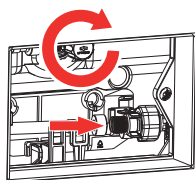

Використання інших засобів, крім м'якої вологої тканини, анулює нашу гарантію.

ВКАЗІВКИ ЩОДО МОНТАЖУ

Зніміть кришку-заглушку.

Зніміть зливний кронштейн.

Поверніть шланг проти годинникової стрілки і від'єднайте його.

Промийте трубки.

ВКАЗІВКИ ЩОДО МОНТАЖУ

Закрийте вентиль і підключіть водопровід.

Встановіть зливний кронштейн і відкрийте кутовий вентиль подачі води.

Встановіть панель.

Закріпіть кронштейн панелі, використовуючи Г-подібне з'єднання.