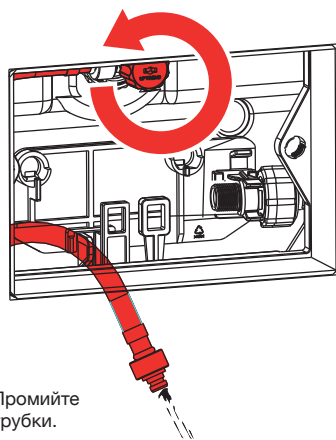

Використання інших засобів, крім м'якої вологої тканини, анулює нашу гарантію.

ВКАЗІВКИ ЩОДО МОНТАЖУ

Зніміть кришку-заглушку.

Зніміть зливний кронштейн.

Поверніть шланг проти годинникової стрілки і від'єднайте його.

Промийте трубки.

ВКАЗІВКИ ЩОДО МОНТАЖУ

Закрийте вентиль і підключіть водопровід.

Встановіть зливний кронштейн і відкрийте кутовий вентиль подачі води.

Встановіть панель.

Закріпіть кронштейн панелі, використовуючи Г-подібне з'єднання.