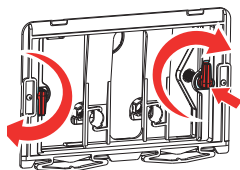

Використання інших засобів, крім м'якої вологої тканини, анулює нашу гарантію.

ВКАЗІВКИ ЩОДО МОНТАЖУ

Зніміть кришку-заглушку.

Зніміть зливний кронштейн.

Поверніть шланг проти годинникової стрілки і від'єднайте його.

Промийте трубки.

ВКАЗІВКИ ЩОДО МОНТАЖУ

Закрийте вентиль і підключіть водопровід.

Встановіть зливний кронштейн і відкрийте кутовий вентиль подачі води.

Встановіть панель.

Закріпіть кронштейн панелі, використовуючи Г-подібне з'єднання.

Встановіть шток кнопки змиву.

Поверніть шток за годинниковою стрілкою.

Встановіть панель знизу вгору.

Монтаж завершено.

6 літрів

3 літрів

ГАРАНТІЯ ВИРОБУ

Вимоги до встановлення та експлуатації