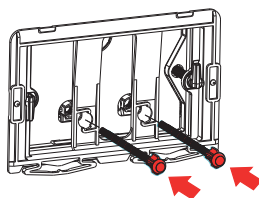

Використання інших засобів, крім м'якої вологої тканини, анулює нашу гарантію.

ВКАЗІВКИ ЩОДО МОНТАЖУ

Зніміть кришку-заглушку.

Зніміть зливний кронштейн.

Поверніть шланг проти годинникової стрілки і від'єднайте його.

Промийте трубки.

ВКАЗІВКИ ЩОДО МОНТАЖУ

Закрийте вентиль і підключіть водопровід.

Встановіть зливний кронштейн і відкрийте кутовий вентиль подачі води.

Встановіть панель.

Закріпіть кронштейн панелі, використовуючи Г-подібне з'єднання.

Встановіть шток кнопки змиву.

Поверніть шток за годинниковою стрілкою.

Встановіть панель знизу вгору.

Монтаж завершено.

6 літрів

3 літрів

ГАРАНТІЯ ВИРОБУ

Вимоги до встановлення та експлуатації