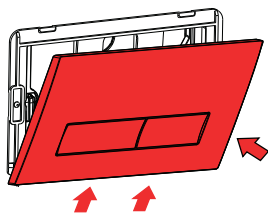

Використання інших засобів, крім м'якої вологої тканини, анулює нашу гарантію.

ВКАЗІВКИ ЩОДО МОНТАЖУ

Зніміть кришку-заглушку.

Зніміть зливний кронштейн.

Поверніть шланг проти годинникової стрілки і від'єднайте його.

Промийте трубки.

ВКАЗІВКИ ЩОДО МОНТАЖУ

Закрийте вентиль і підключіть водопровід.

Встановіть зливний кронштейн і відкрийте кутовий вентиль подачі води.

Встановіть панель.

Закріпіть кронштейн панелі, використовуючи Г-подібне з'єднання.

Встановіть шток кнопки змиву.

Поверніть шток за годинниковою стрілкою.

Встановіть панель знизу вгору.

Монтаж завершено.

6 літрів

3 літрів

ГАРАНТІЯ ВИРОБУ

Вимоги до встановлення та експлуатації