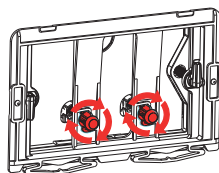

Використання інших засобів, крім м'якої вологої тканини, анулює нашу гарантію.

ВКАЗІВКИ ЩОДО МОНТАЖУ

Зніміть кришку-заглушку.

Зніміть зливний кронштейн.

Поверніть шланг проти годинникової стрілки і від'єднайте його.

Промийте трубки.

ВКАЗІВКИ ЩОДО МОНТАЖУ

Закрийте вентиль і підключіть водопровід.

Встановіть зливний кронштейн і відкрийте кутовий вентиль подачі води.

Встановіть панель.

Закріпіть кронштейн панелі, використовуючи Г-подібне з'єднання.

Встановіть шток кнопки змиву.

Поверніть шток за годинниковою стрілкою.

Встановіть панель знизу вгору.

Монтаж завершено.

6 літрів

3 літрів

ГАРАНТІЯ ВИРОБУ

Вимоги до встановлення та експлуатації