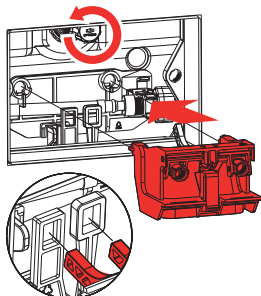

Використання інших засобів, крім м'якої вологої тканини, анулює нашу гарантію.

ВКАЗІВКИ ЩОДО МОНТАЖУ

Зніміть кришку-заглушку.

Зніміть зливний кронштейн.

Поверніть шланг проти годинникової стрілки і від'єднайте його.

Промийте трубки.

ВКАЗІВКИ ЩОДО МОНТАЖУ

Закрийте вентиль і підключіть водопровід.

Встановіть зливний кронштейн і відкрийте кутовий вентиль подачі води.

Встановіть панель.

Закріпіть кронштейн панелі, використовуючи Г-подібне з'єднання.