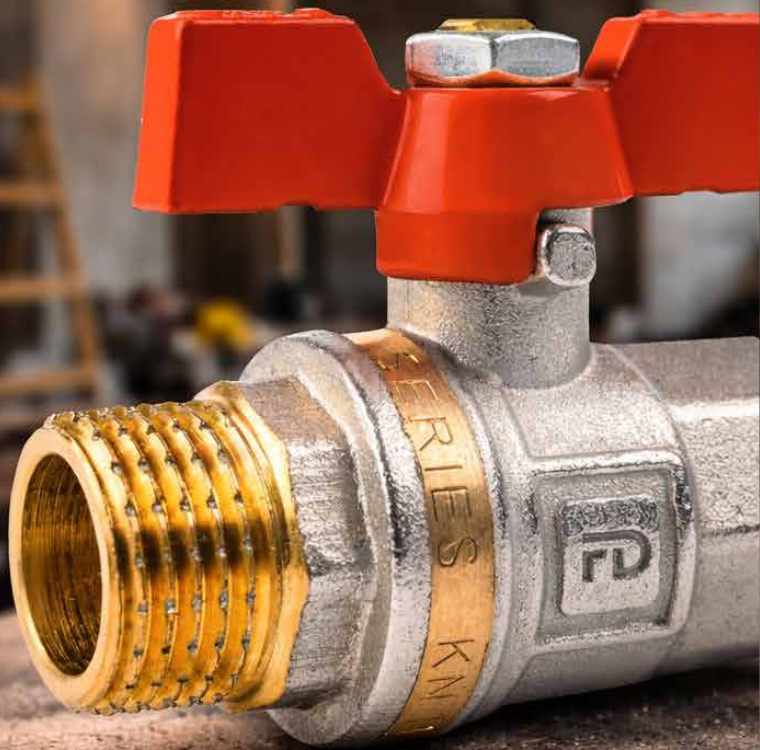

ІНЖЕНЕРНА
САНТЕХНІКА