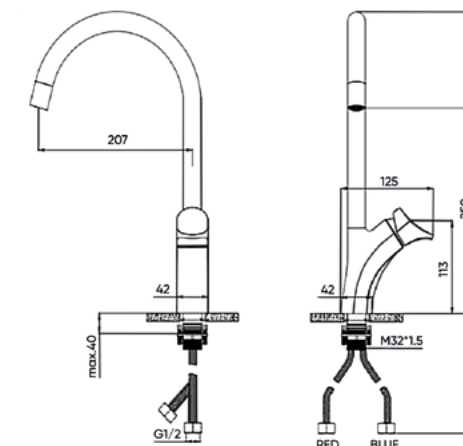

chrome

white

graphite

MIX01201C

MIX01201W

MIX01201GG