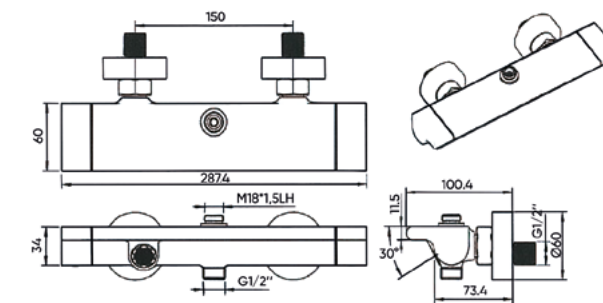

chrome

MIX04033C