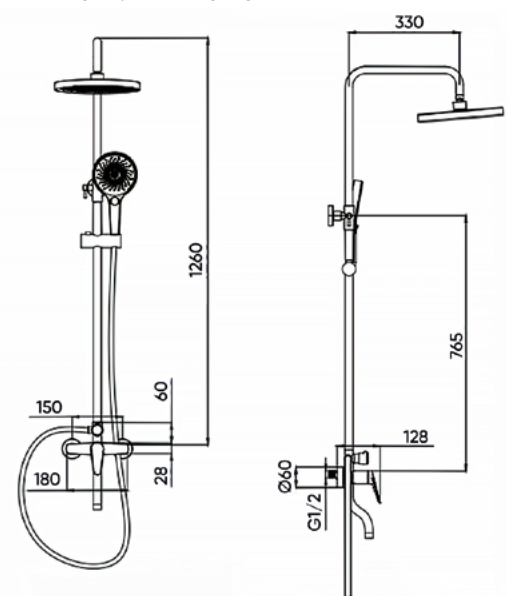

Розмір картриджа: 30 мм

Матеріал корпусу: латунь

Діаметр підключення шлангів: 1/2"

Комплектація виробу: гнучкий шланг, лійка, комплект кріплення, рукавички, інструкція

Довжина виливу: 350 мм

Вага виробу в кольорі хром: 1684,4 г

chrome

nickel

MIX05022C

MIX05022N

Душова система

Управління: важіль/поворотна ручка
Монтаж: настінний
Тип вилу: стаціонарний
Форма вилу: S-подібний
Матеріал аератора: пластик
Тип картриджа: керамічний
Розмір картриджа: 30 мм, 22 мм, спеціальний
Матеріал корпусу: латунь
Діаметр підключення змішувача: 1/2"
Комплектація виробу: монтажні фітинги, гнучкий шланг, лійка тропічного душу, труба тропічного душу, коліно тропічного душу, лійка, тримач лійки, комплект кріплення, рукавички, інструкція
Довжина вилу: 100 мм
Вага виробу в кольорі хром: 2797,1 г

FADO GARDA

FADO GARDA

Змішувач для гігієнічного душу

Управління: одноважільний
Монтаж: вбудований
Матеріал аератора: пластик
Тип картриджа: керамічний
Розмір картриджа: 25 мм
Матеріал корпусу: латунь
Діаметр підключення змішувача: 1/2"
Комплектація виробу: гнучкий шланг, лійка, комплект кріплення, рукавички, інструкція
Вага виробу в кольорі хром: 1254,7 г