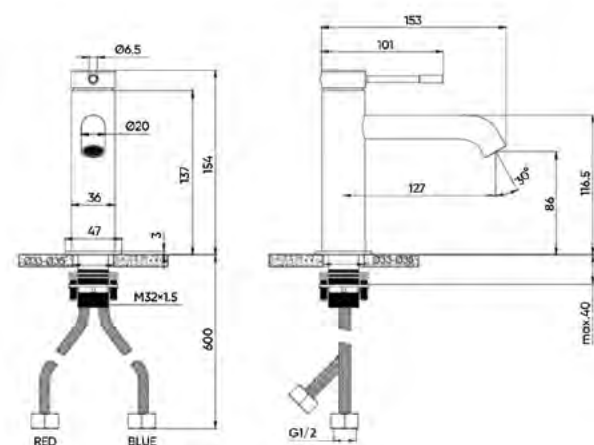

ЗМІШУВАЧІ ДЛЯ УМИВАЛЬНИКА

ЗМІШУВАЧІ ДЛЯ ВАННИ

ЗМІШУВАЧІ ДЛЯ ДУШУ

Змішувач для умивальника

- Управління:** одноважільний
- Монтаж:** зовнішній
- Тип виливу:** стаціонарний
- Форма виливу:** Г-подібний
- Матеріал аератора:** пластик
- Тип картриджа:** керамічний
- Розмір картриджа:** 25 мм
- Матеріал корпусу:** латунь
- Діаметр підключення змішувача:** M10
- Діаметр підключення шлангів:** 1/2"
- Довжина шлангів підключення:** 60 см
- Комплектація виробу:** різьбова втулка, гнучка підводка в обплетенні з нержавіючої сталі, ключ до аератора, рукавички, інструкція
- Висота виливу:** 86 мм
- Довжина виливу:** 127 мм
- Вага виробу в кольорі хром:** 814 г

Змішувач для умивальника високий

- Управління:** одноважільний
- Монтаж:** зовнішній
- Тип виливу:** стаціонарний
- Форма виливу:** Г-подібний
- Матеріал аератора:** пластик
- Тип картриджа:** керамічний
- Розмір картриджа:** 25 мм
- Матеріал корпусу:** латунь
- Діаметр підключення змішувача:** M10
- Діаметр підключення шлангів:** 1/2"
- Довжина шлангів підключення:** 60 см
- Комплектація виробу:** різьбова втулка, гнучка підводка в обплетенні з нержавіючої сталі, ключ до аератора, рукавички, інструкція
- Висота виливу:** 195 мм
- Довжина виливу:** 170 мм
- Вага виробу в кольорі хром:** 1111,6 г