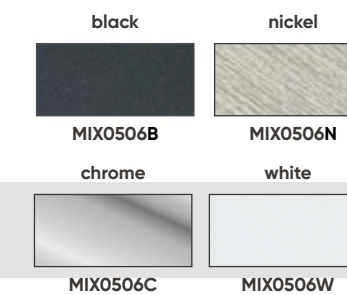

Душова система

Управління: важіль/поворотна ручка
Монтаж: настінний
Тип вилу: стаціонарний
Форма вилу: S-подібний
Матеріал аератора: пластик
Тип картриджа: керамічний
Розмір картриджа: 30 мм, 22 мм, спеціальний
Матеріал корпусу: латунь
Діаметр підключення змішувача: 1/2"
Комплектація виробу: монтажні фітинги, гнучкий шланг, лійка тропічного душу, труба тропічного душу, коліно тропічного душу, лійка, тримач лійки, комплект кріплення, рукавички, інструкція
Довжина вилу: 100 мм
Вага виробу в кольорі хром: 2797,1 г

FADO GARDA

FADO GARDA

Змішувач для гігієнічного душу

Управління: одноважільний
Монтаж: вбудований
Матеріал аератора: пластик
Тип картриджа: керамічний
Розмір картриджа: 25 мм
Матеріал корпусу: латунь
Діаметр підключення змішувача: 1/2"
Комплектація виробу: гнучкий шланг, лійка, комплект кріплення, рукавички, інструкція
Вага виробу в кольорі хром: 1254,7 г

FADO GARDA