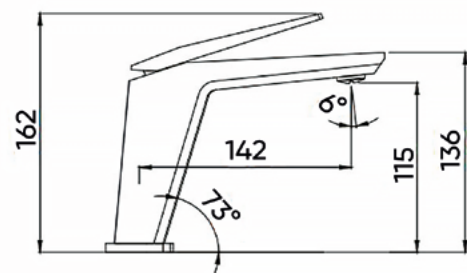

[ЗМІШУВАЧІ ДЛЯ УМИВАЛЬНИКА](#)

[ЗМІШУВАЧІ ДЛЯ БІДЕ](#)

[ЗМІШУВАЧІ ДЛЯ ВАННИ](#)

[ДУШОВІ КОМПЛЕКТИ](#)

Змішувач для умивальника

Управління: одноважільний
Монтаж: зовнішній
Тип виливу: стаціонарний
Форма виливу: Г-подібний
Матеріал аератора: пластик
Тип картриджа: керамічний
Розмір картриджа: 26 мм
Матеріал корпусу: латунь
Діаметр підключення змішувача: M10
Діаметр підключення шлангів: 1/2"
Довжина шлангів підключення: 60 см
Комплектація виробу: різьбова втулка, гнучка підводка в обплетенні з нержавіючої сталі, ключ до аератора, рукавички, інструкція
Висота виливу: 115 мм
Довжина виливу: 142 мм
Вага виробу в кольорі хром: 1373,4 г

FADO PISANO

Змішувач для умивальника високий

Управління: одноважільний
Монтаж: зовнішній
Тип виливу: стаціонарний
Форма виливу: Г-подібний
Матеріал аератора: пластик
Тип картриджа: керамічний
Розмір картриджа: 26 мм
Матеріал корпусу: латунь
Діаметр підключення змішувача: M10
Діаметр підключення шлангів: 1/2"
Довжина шлангів підключення: 60 см
Комплектація виробу: різьбова втулка, гнучка підводка в обплетенні з нержавіючої сталі, ключ до аератора, рукавички, інструкція
Висота виливу: 239 мм
Довжина виливу: 168 мм
Вага виробу в кольорі хром: 1806,4 г