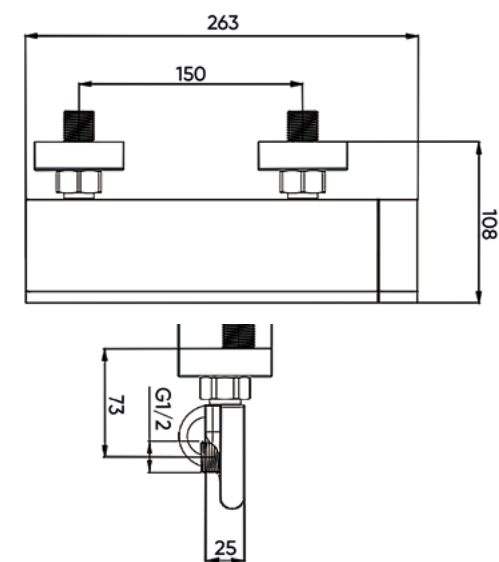

FADO TOKIO

Змішувач для душу

Управління: поворотна ручка

Монтаж: настінний

Матеріал аератора: пластик

Тип картриджа: керамічний

Розмір картриджа: 35 мм

Матеріал корпусу: латунь

Діаметр підключення змішувача: 1/2"

Довжина шлангів підключення: 60 см

Комплектація виробу: монтажні фітинги, гнучкий шланг, лійка, тримач лійки, комплект кріплення, рукавички, інструкція

Вага виробу в кольорі хром: 1787,2 г

chrome

MIX0403C

FADO TOKIO

Змішувач для ванни

Управління: поворотна ручка

Монтаж: настінний

Тип вилу: поворотний

Форма вилу: прями

Матеріал аератора: пластик

Тип картриджа: керамічний

Розмір картриджа: 35 мм

Матеріал корпусу: латунь

Діаметр підключення змішувача: 1/2"

Комплектація виробу: монтажні фітинги, гнучкий шланг, лійка, тримач лійки, комплект кріплення, рукавички, інструкція

Довжина вилу: 169 мм

Вага виробу в кольорі хром: 2126,5 г