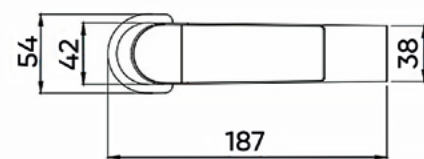

[ЗМІШУВАЧІ ДЛЯ УМИВАЛЬНИКА](#)

[ЗМІШУВАЧІ ДЛЯ БІДЕ](#)

[ЗМІШУВАЧІ ДЛЯ ВАННИ](#)

[ДУШОВІ КОМПЛЕКТИ](#)

Змішувач для умивальника

Управління: одноважільний
Монтаж: зовнішній
Тип виливу: стаціонарний
Форма виливу: Г-подібний
Матеріал аератора: пластик
Тип картриджа: керамічний
Розмір картриджа: 26 мм
Матеріал корпусу: латунь
Діаметр підключення змішувача: M10
Діаметр підключення шлангів: 1/2"
Довжина шлангів підключення: 60 см
Комплектація виробу: різьбова втулка, гнучка підводка в обплетенні з нержавіючої сталі, ключ до аератора, рукавички, інструкція
Висота виливу: 115 мм
Довжина виливу: 142 мм
Вага виробу в кольорі хром: 1373,4 г

FADO PISANO

Змішувач для умивальника високий

Управління: одноважільний
Монтаж: зовнішній
Тип виливу: стаціонарний
Форма виливу: Г-подібний
Матеріал аератора: пластик
Тип картриджа: керамічний
Розмір картриджа: 26 мм
Матеріал корпусу: латунь
Діаметр підключення змішувача: M10
Діаметр підключення шлангів: 1/2"
Довжина шлангів підключення: 60 см
Комплектація виробу: різьбова втулка, гнучка підводка в обплетенні з нержавіючої сталі, ключ до аератора, рукавички, інструкція
Висота виливу: 239 мм
Довжина виливу: 168 мм
Вага виробу в кольорі хром: 1806,4 г