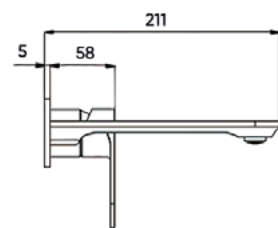

Змішувач для умивальника

Функціональні особливості: вбудований ватерпас

Управління: одноважільний

Монтаж: вбудований, прихованого монтажу

Тип виливу: стаціонарний

Форма виливу: прямий

Матеріал аератора: пластик

Тип картриджа: керамічний

Розмір картриджа: 35 мм

Матеріал корпусу: латунь

Діаметр підключення змішувача: M10

Діаметр підключення шлангів: 1/2"

Довжина шлангів підключення: 60 см

Комплектація виробу: вилив, ручка, подовжувач з ущільненням, комплект кріплення, монтажний набір, ключ для аератора, рукавички, інструкція

Довжина виливу: 126 мм

Вага виробу в кольорі хром: 1611,2 г

chrome

MIX08045C

FADO NEMI