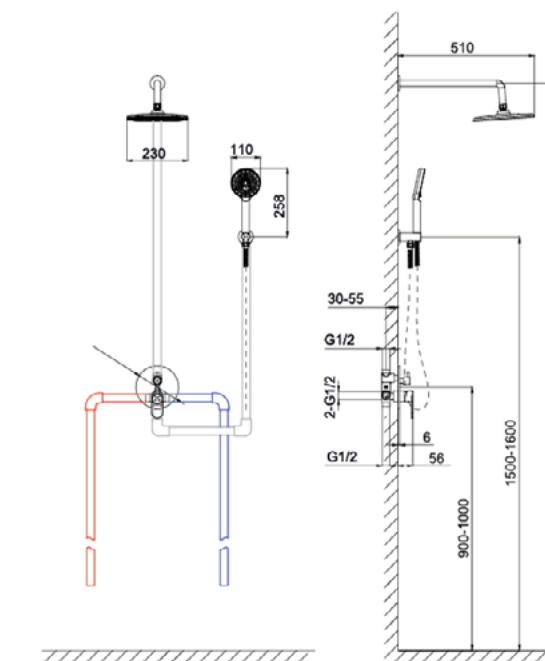

chrome

MIX08034C

black

MIX08034B