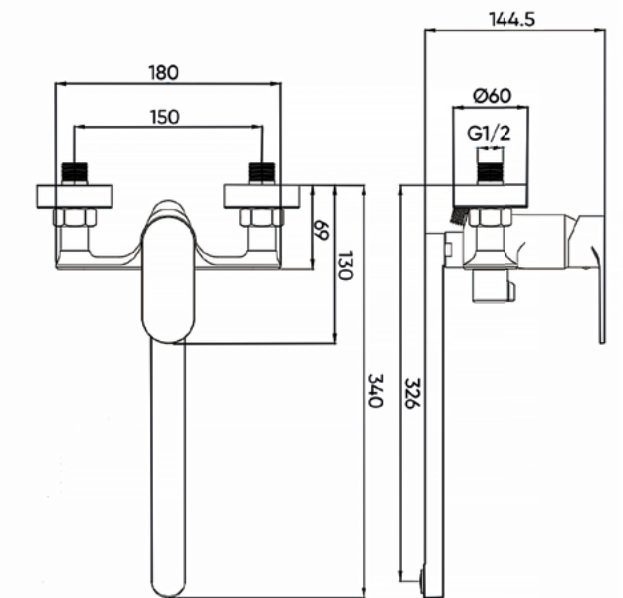

Управління: важіль/поворотна ручка

Монтаж: настінний

Тип виліву: стаціонарний

Форма виліву: прямий

Матеріал аератора: пластик

Тип картриджа: керамічний

Розмір картриджа: 30 мм

Матеріал корпусу: латунь

Діаметр підключення змішувача: 1/2"

Комплектація виробу: монтажні фітинги, гнучкий шланг, лійка, тримач лійки, комплект кріплення, рукавички, інструкція

Довжина виліву: 326 мм

Вага виробу в кольорі хром: 1865,3 г