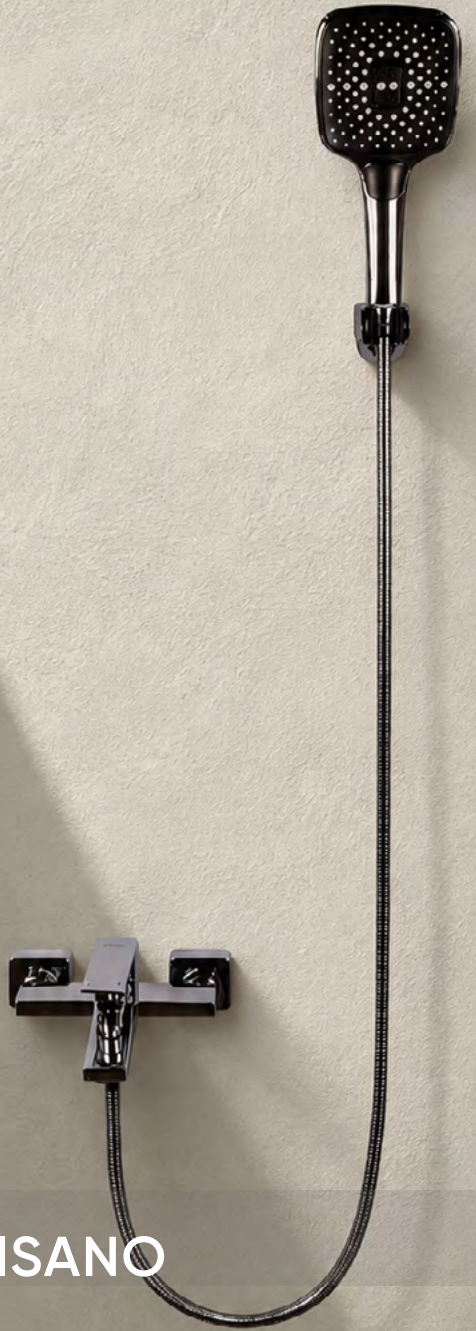

FADO PISANO

Змішувач для біде

- Функціональні особливості:** поворотний аератор
- Управління:** одноважільний
- Монтаж:** зовнішній
- Тип виливу:** шарнірний
- Форма виливу:** Г-подібний
- Матеріал аератора:** пластик
- Тип картриджа:** керамічний
- Розмір картриджа:** 26 мм
- Матеріал корпусу:** латунь
- Діаметр підключення змішувача:** M10
- Діаметр підключення шлангів:** 1/2"
- Довжина шлангів підключення:** 60 см
- Комплектація виробу:** різьбова втулка, гнучка підводка в обплетенні з нержавіючої сталі, комплект кріплення, ключ до аератора, рукавички, інструкція
- Висота виливу:** 120 мм
- Довжина виливу:** 155 мм
- Вага виробу в кольорі хром:** 1363,1 г

FADO PISANO

Змішувач для ванни

- Управління:** важіль/поворотна ручка
- Монтаж:** настінний
- Тип виливу:** стаціонарний
- Форма виливу:** прямиий
- Матеріал аератора:** пластик
- Тип картриджа:** керамічний
- Розмір картриджа:** 30 мм
- Матеріал корпусу:** латунь
- Діаметр підключення змішувача:** 1/2"
- Довжина шлангів підключення:** 60 см
- Комплектація виробу:** монтажні фітинги, гнучкий шланг, лійка, тримач лійки, комплект кріплення, рукавички, інструкція
- Довжина виливу:** 170 мм
- Вага виробу в кольорі хром:** 1836,3 г

FADO PISANO

Душова система

Управління: важіль/поворотна ручка

Монтаж: настінний

Тип вилу: стаціонарний щілинний

Форма вилу: прямий

Матеріал аератора: пластик

Тип картриджа: керамічний