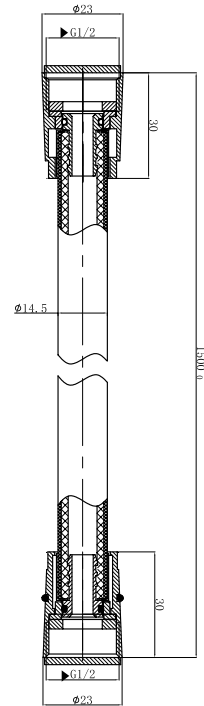

FADO PREMIUM

Шланг

Довжина: 1500 мм
Діаметр: 145 мм
Вага: 355 г
Різьба підключення: 1/2"
Максимальна температура використання: +80°C
Основний матеріал: силікон
Комплектація виробу: виріб, ущільнюючі прокладки, захисні ковпачки
Зовнішній шар має гладку поверхню що запобігає накопиченню осадів. Захист від заломів за рахунок монолітного зовнішнього шару

FADO PREMIUM

Лійка

Основний матеріал: пластик ABS
Максимальна температура використання: +80°C
Кількість режимів: 3
Діаметр: 130 мм
Довжина: 57,5 мм
Вага: 255 г
Тиск подачі: 0,3 МПа
Витрата води:
Режим "дощ" - 16,17 л/хв
Режим "сильний дощ" - 17,28 л/хв
Режим "масаж" - 11,19 л/хв