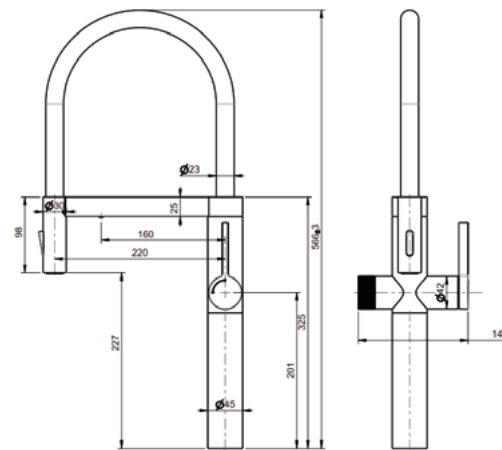

Тип виліву: поворотний, гнучкий

Форма виліву: U-подібний

Матеріал аератора: пластик

Тип картриджа: керамічний

Розмір картриджа: 35 мм/20 мм поворотний

Матеріал корпусу: нержавіюча сталь

Діаметр підключення змішувача: M10

Діаметр підключення шлангів: 1/2"

Довжина шлангів підключення: 60 см

Комплектація виробу: різьбова втулка, гнучка підводка, рукавички, інструкція

Висота виліву: 235 мм

Довжина виліву: 220 мм

Вага виробу в кольорі хром: 3371 г