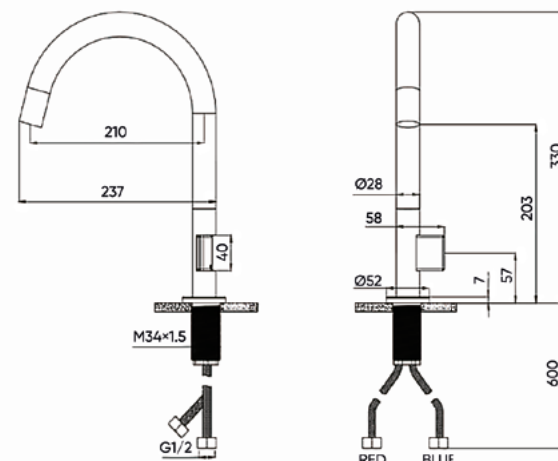

- Функціональні особливості:** підключення до фільтра
- Управління:** двоважільний
- Монтаж:** зовнішній
- Тип виливу:** поворотний
- Форма виливу:** L-подібний
- Матеріал аератора:** пластик
- Тип картриджа:** керамічний
- Розмір картриджа:** 35 мм/17 мм бухса
- Матеріал корпусу:** нержавіюча сталь
- Діаметр підключення змішувача:** M10
- Діаметр підключення шлангів:** 1/2"
- Довжина шлангів підключення:** 60 см
- Комплектація виробу:** різьбова втулка, гнучка підводка, рукавички, інструкція
- Висота виливу:** 330 мм
- Довжина виливу:** 250 мм
- Вага виробу в кольорі хром:** 1880 г

Управління: поворотна ручка
Монтаж: зовнішній
Тип вилу: поворотний
Форма вилу: U-подібний
Матеріал аератора: пластик
Тип картриджа: керамічний
Розмір картриджа: 25 мм
Матеріал корпусу: латунь
Діаметр підключення змішувача: M10
Діаметр підключення шлангів: 1/2"
Довжина шлангів підключення: 60 см
Комплектація виробу: різьбова втулка, гнучка підводка в обплетенні з нержавіючої сталі, ключ до аератора, рукавички, інструкція
Висота вилу: 203 мм
Довжина вилу: 210 мм
Вага виробу в кольорі хром: 1156,7 г

Управління: одноважільний
Монтаж: зовнішній
Тип вилу: поворотний
Форма вилу: U-подібний
Матеріал аератора: пластик
Тип картриджа: керамічний
Розмір картриджа: 30 мм
Матеріал корпусу: латунь
Діаметр підключення змішувача: M10
Діаметр підключення шлангів: 1/2"
Довжина шлангів підключення: 60 см
Комплектація виробу: різьбова втулка, гнучка підводка в обплетенні з нержавіючої сталі, ключ до аератора, рукавички, інструкція
Висота вилу: 223 мм
Довжина вилу: 180 мм
Вага виробу в кольорі хром: 1208,4 г