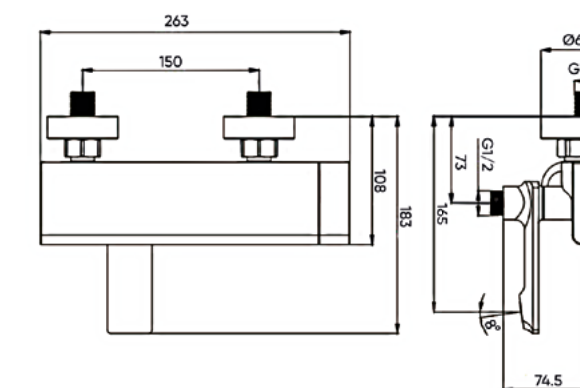

chrome

MIX0402C

graphite

MIX0402GG