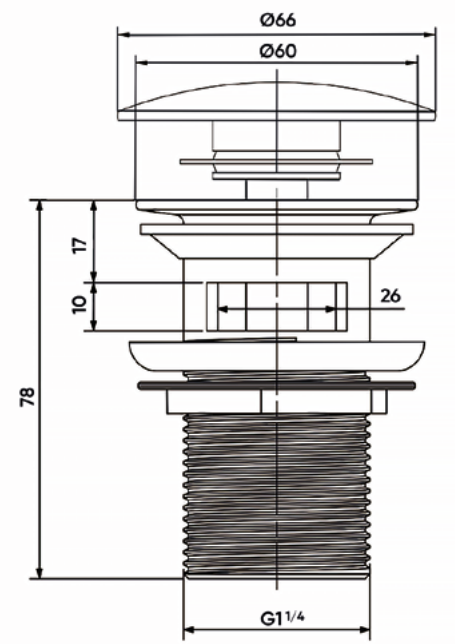

Управління: кнопка
 Монтаж: внутрішній
 Матеріал корпусу: латунь
 Діаметр підключення змішувача: 1 1/4"
 Комплектація виробу: захисна кришка, ущільнювачі силіконові
 Вага виробу в кольорі хром: 226,7 г