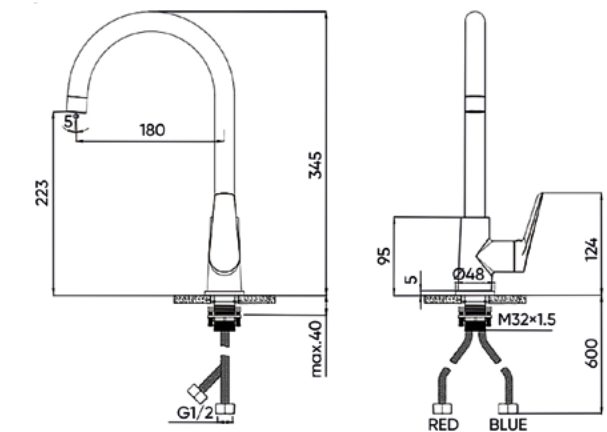

Управління: поворотна ручка
Монтаж: зовнішній
Тип вилу: поворотний
Форма вилу: U-подібний
Матеріал аератора: пластик
Тип картриджа: керамічний
Розмір картриджа: 25 мм
Матеріал корпусу: латунь
Діаметр підключення змішувача: M10
Діаметр підключення шлангів: 1/2"
Довжина шлангів підключення: 60 см
Комплектація виробу: різьбова втулка, гнучка підводка в обплетенні з нержавіючої сталі, ключ до аератора, рукавички, інструкція
Висота вилу: 203 мм
Довжина вилу: 210 мм
Вага виробу в кольорі хром: 1156,7 г

Управління: одноважільний
Монтаж: зовнішній
Тип вилу: поворотний
Форма вилу: U-подібний
Матеріал аератора: пластик
Тип картриджа: керамічний
Розмір картриджа: 30 мм
Матеріал корпусу: латунь
Діаметр підключення змішувача: M10
Діаметр підключення шлангів: 1/2"
Довжина шлангів підключення: 60 см
Комплектація виробу: різьбова втулка, гнучка підводка в обплетенні з нержавіючої сталі, ключ до аератора, рукавички, інструкція
Висота вилу: 223 мм
Довжина вилу: 180 мм
Вага виробу в кольорі хром: 1208,4 г

chrome

MIX01401C

Змішувач для кухні

Управління: одноважільний
Монтаж: зовнішній
Тип вилу: поворотний
Форма вилу: U-подібний
Матеріал аератора: пластик
Тип картриджа: керамічний
Розмір картриджа: 25 мм
Матеріал корпусу: нержавіюча сталь
Діаметр підключення змішувача: M10
Діаметр підключення шлангів: 1/2"
Довжина шлангів підключення: 60 см
Комплектація виробу: різьбова втулка, гнучка підводка, рукавички, інструкція
Висота вилу: 300 мм
Довжина вилу: 190 мм
Вага виробу в кольорі хром: 894 г