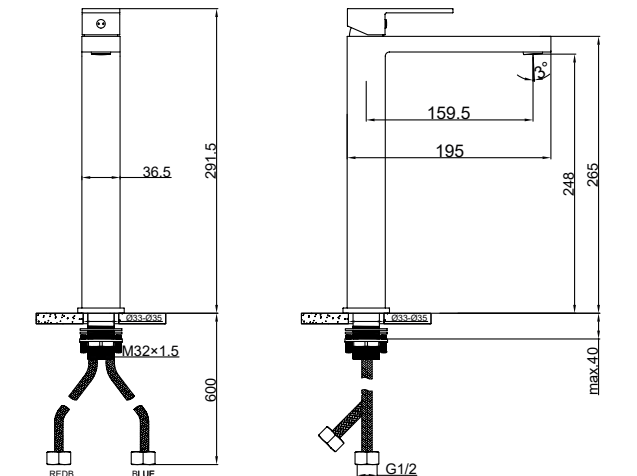

Розмір картриджа: 30 мм

Матеріал корпусу: латунь

Діаметр підключення шлангів: 1/2"

Комплектація виробу: гнучкий шланг, лійка, комплект кріплення, рукавички, інструкція

Довжина виливу: 125 мм

Вага виробу в кольорі хром: 1684,4 г

Розмір картриджа: 30 мм

Матеріал корпусу: латунь

Діаметр підключення шлангів: 1/2"

Комплектація виробу: гнучкий шланг, лійка, комплект кріплення, рукавички, інструкція

Довжина виливу: 350 мм

Вага виробу в кольорі хром: 1684,4 г

[ЗМІШУВАЧІ ДЛЯ УМИВАЛЬНИКА](#)

[ДУШОВІ КОМПЛЕКТИ](#)

[ЗМІШУВАЧІ ДЛЯ ВАННИ](#)

Змішувач для умивальника

Управління: одноважільний
Монтаж: зовнішній
Тип виливу: стаціонарний
Форма виливу: Г-подібний
Матеріал аератора: пластик
Тип картриджа: керамічний
Розмір картриджа: 26 мм
Матеріал корпусу: латунь
Діаметр підключення змішувача: M10
Діаметр підключення шлангів: 1/2"
Довжина шлангів підключення: 60 см
Комплектація виробу: різьбова втулка, гнучка підводка в обплетенні з нержавіючої сталі, ключ до аератора, рукавички, інструкція
Висота виливу: 102 мм
Довжина виливу: 122 мм
Вага виробу в кольорі хром: 1202,7 г

FADO VERONA

Змішувач для умивальника високий

Управління: одноважільний
Монтаж: зовнішній
Тип виливу: стаціонарний
Форма виливу: Г-подібний
Матеріал аератора: пластик
Тип картриджа: керамічний
Розмір картриджа: 26 мм
Матеріал корпусу: латунь
Діаметр підключення змішувача: M10
Діаметр підключення шлангів: 1/2"
Довжина шлангів підключення: 60 см
Комплектація виробу: різьбова втулка, гнучка підводка в обплетенні з нержавіючої сталі, ключ до аератора, рукавички, інструкція
Висота виливу: 218 мм
Довжина виливу: 160 мм
Вага виробу в кольорі хром: 1714,7 г