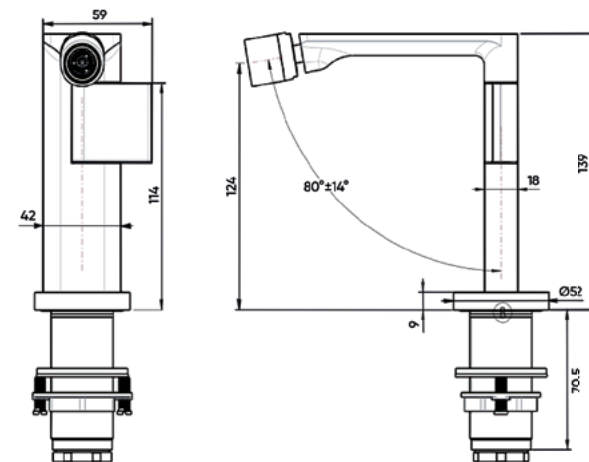

Матеріал аератора: пластик

Тип картриджа: керамічний

Розмір картриджа: 25 мм, спеціальний

Матеріал корпусу: латунь

Діаметр підключення змішувача: M10

Діаметр підключення шлангів: 1/2"

Довжина шлангів підключення: 60 см

Комплектація виробу: різьбова втулка, гнучка підводка в обплетенні з нержавіючої сталі, комплект кріплень, ключ до аератора, рукавички, інструкція

Висота вилу: 139 мм

Довжина вилу: 140 мм

Вага виробу в кольорі хром: 1259,7 г