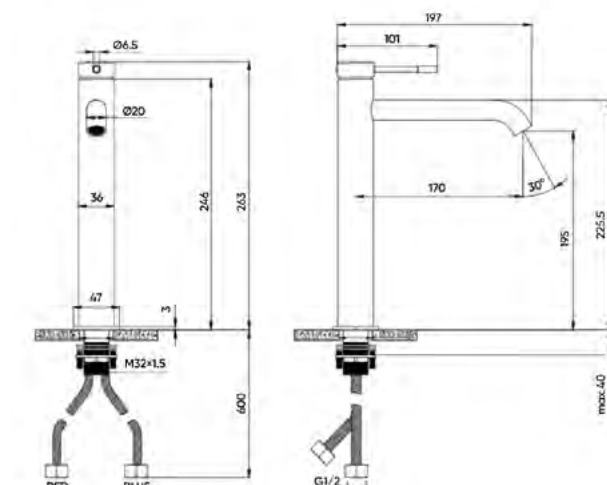

ЗМІШУВАЧІ ДЛЯ УМИВАЛЬНИКА

ЗМІШУВАЧІ ДЛЯ ВАННИ

ЗМІШУВАЧІ ДЛЯ ДУШУ

Змішувач для умивальника

- Управління:** одноважільний
- Монтаж:** зовнішній
- Тип виливу:** стаціонарний
- Форма виливу:** Г-подібний
- Матеріал аератора:** пластик
- Тип картриджа:** керамічний
- Розмір картриджа:** 25 мм
- Матеріал корпусу:** латунь
- Діаметр підключення змішувача:** M10
- Діаметр підключення шлангів:** 1/2"
- Довжина шлангів підключення:** 60 см
- Комплектація виробу:** різьбова втулка, гнучка підводка в обплетенні з нержавіючої сталі, ключ до аератора, рукавички, інструкція
- Висота виливу:** 86 мм
- Довжина виливу:** 127 мм
- Вага виробу в кольорі хром:** 814 г

Змішувач для умивальника високий

- Управління:** одноважільний
- Монтаж:** зовнішній
- Тип виливу:** стаціонарний
- Форма виливу:** Г-подібний
- Матеріал аератора:** пластик
- Тип картриджа:** керамічний
- Розмір картриджа:** 25 мм
- Матеріал корпусу:** латунь
- Діаметр підключення змішувача:** M10
- Діаметр підключення шлангів:** 1/2"
- Довжина шлангів підключення:** 60 см
- Комплектація виробу:** різьбова втулка, гнучка підводка в обплетенні з нержавіючої сталі, ключ до аератора, рукавички, інструкція
- Висота виливу:** 195 мм
- Довжина виливу:** 170 мм
- Вага виробу в кольорі хром:** 1111,6 г