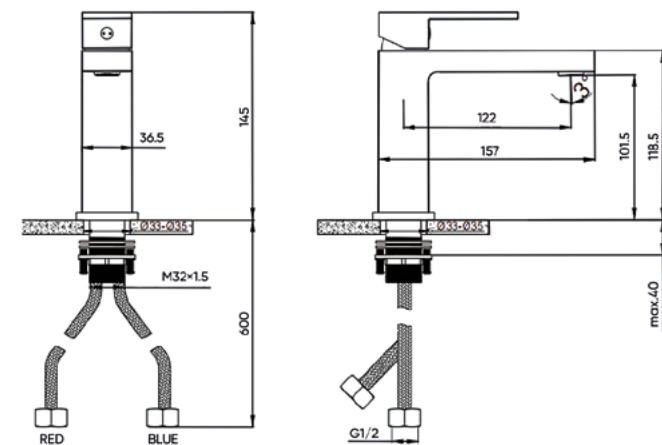

Розмір картриджа: 30 мм

Матеріал корпусу: латунь

Діаметр підключення шлангів: 1/2"

Комплектація виробу: гнучкий шланг, лійка, комплект кріплення, рукавички, інструкція

Довжина виливу: 125 мм

Вага виробу в кольорі хром: 1684,4 г

[ЗМІШУВАЧІ ДЛЯ УМИВАЛЬНИКА](#)

[ДУШОВІ КОМПЛЕКТИ](#)

[ЗМІШУВАЧІ ДЛЯ ВАННИ](#)

Змішувач для умивальника

Управління: одноважільний
Монтаж: зовнішній
Тип виливу: стаціонарний
Форма виливу: Г-подібний
Матеріал аератора: пластик
Тип картриджа: керамічний
Розмір картриджа: 26 мм
Матеріал корпусу: латунь
Діаметр підключення змішувача: M10
Діаметр підключення шлангів: 1/2"
Довжина шлангів підключення: 60 см
Комплектація виробу: різьбова втулка, гнучка підводка в обплетенні з нержавіючої сталі, ключ до аератора, рукавички, інструкція
Висота виливу: 102 мм
Довжина виливу: 122 мм
Вага виробу в кольорі хром: 1202,7 г