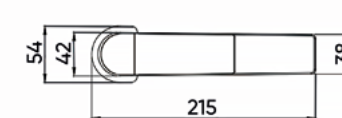

[ЗМІШУВАЧІ ДЛЯ УМИВАЛЬНИКА](#)

[ЗМІШУВАЧІ ДЛЯ БІДЕ](#)

[ЗМІШУВАЧІ ДЛЯ ВАННИ](#)

[ДУШОВІ КОМПЛЕКТИ](#)

Змішувач для умивальника

Управління: одноважільний
Монтаж: зовнішній
Тип виливу: стаціонарний
Форма виливу: Г-подібний
Матеріал аератора: пластик
Тип картриджа: керамічний
Розмір картриджа: 26 мм
Матеріал корпусу: латунь
Діаметр підключення змішувача: M10
Діаметр підключення шлангів: 1/2"
Довжина шлангів підключення: 60 см
Комплектація виробу: різьбова втулка, гнучка підводка в обплетенні з нержавіючої сталі, ключ до аератора, рукавички, інструкція
Висота виливу: 115 мм
Довжина виливу: 142 мм
Вага виробу в кольорі хром: 1373,4 г

FADO PISANO

Змішувач для умивальника високий

Управління: одноважільний
Монтаж: зовнішній
Тип виливу: стаціонарний
Форма виливу: Г-подібний
Матеріал аератора: пластик
Тип картриджа: керамічний
Розмір картриджа: 26 мм
Матеріал корпусу: латунь
Діаметр підключення змішувача: M10
Діаметр підключення шлангів: 1/2"
Довжина шлангів підключення: 60 см
Комплектація виробу: різьбова втулка, гнучка підводка в обплетенні з нержавіючої сталі, ключ до аератора, рукавички, інструкція
Висота виливу: 239 мм
Довжина виливу: 168 мм
Вага виробу в кольорі хром: 1806,4 г