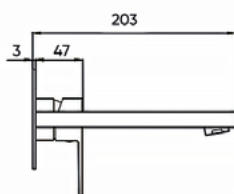

Змішувач для умивальника

1. **Функціональні особливості:** вбудований ватерпас
   Управління: одноважільний
   Монтаж: вбудований (прихованого монтажу)
   Тип виливу: стаціонарний
   Форма виливу: прямий
   Матеріал аератора: пластик
   Тип картриджа: керамічний
   Розмір картриджа: 35 мм
   Матеріал корпусу: латунь
   Діаметр підключення змішувача: M10
   Діаметр підключення шлангів: 1/2"
   Довжина шлангів підключення: 60 см
   Комплектація виробу: вилив, ручка, подовжувач з ущільненням, комплект кріплення, монтажний набір, ключ для аератора, рукавички, інструкція
   Довжина виливу: 126 мм
   Вага виробу в кольорі хром: 1645,4 г

chrome

black

MIX06045C

MIX06045B