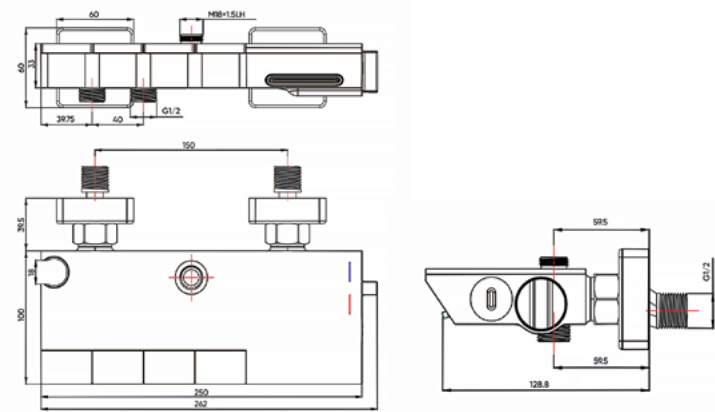

ДУШОВІ СИСТЕМИ

ANKHEL

MENKUNA

FADO ANKHEL

Душова система

- Управління:** поворотна ручка/кнопка
- Монтаж:** настінний
- Тип виливу:** стаціонарний щілинний
- Форма виливу:** прямий
- Матеріал аератора:** пластик
- Тип картриджа:** керамічний
- Розмір картриджа:** 28 мм
- Матеріал корпусу:** латунь
- Діаметр підключення змішувача:** 1/2"
- Комплектація виробу:** монтажні фітинги, гнучкий шланг, лійка тропічного душу, труба тропічного душу, коліно тропічного душу, лійка, тримач лійки, лійка гігієнічного душу, комплект кріплення, рукавички, інструкція
- Довжина виливу:** 60 мм
- Вага виробу в кольорі хром:** 4725,2 г