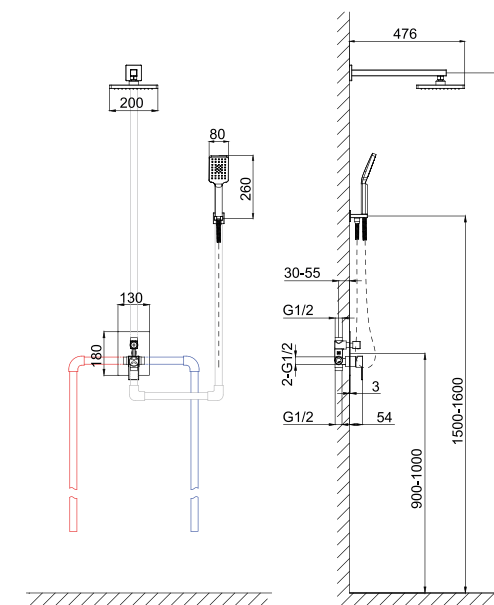

Розмір картриджа: 30 мм

Матеріал корпусу: латунь

Діаметр підключення шлангів: 1/2"

Комплектація виробу: гнучкий шланг, лійка, комплект кріплення, рукавички, інструкція

Довжина виливу: 125 мм

Вага виробу в кольорі хром: 1684,4 г

FADO VERONA

Змішувач для умивальника високий

Управління: одноважільний
Монтаж: зовнішній
Тип виливу: стаціонарний
Форма виливу: Г-подібний
Матеріал аератора: пластик
Тип картриджа: керамічний
Розмір картриджа: 26 мм
Матеріал корпусу: латунь
Діаметр підключення змішувача: M10
Діаметр підключення шлангів: 1/2"
Довжина шлангів підключення: 60 см
Комплектація виробу: різьбова втулка, гнучка підводка в обплетенні з нержавіючої сталі, ключ до аератора, рукавички, інструкція
Висота виливу: 218 мм
Довжина виливу: 160 мм
Вага виробу в кольорі хром: 1714,7 г

FADO VERONA

FADO VERONA

Змішувач для умивальника

- Функціональні особливості:** вбудований ватерпас
Управління: одноважільний
Монтаж: вбудований (прихованого монтажу)
Тип виливу: стаціонарний
Форма виливу: прямий
Матеріал аератора: пластик
Тип картриджа: керамічний
Розмір картриджа: 35 мм
Матеріал корпусу: латунь
Діаметр підключення змішувача: M10
Діаметр підключення шлангів: 1/2"
Довжина шлангів підключення: 60 см
Комплектація виробу: вилив, ручка, подовжувач з ущільненням, комплект кріплення, монтажний набір, ключ для аератора, рукавички, інструкція
Довжина виливу: 126 мм
Вага виробу в кольорі хром: 1645,4 г

chrome

black

MIX06045C

MIX06045B

FADO VERONA

Змішувач для душу

- Функціональні особливості:** вбудований ватерпас
Управління: важіль/поворотна ручка
Монтаж: вбудований, прихованого монтажу
Тип картриджа: керамічний
Розмір картриджа: 35 мм/24 мм девіатор
Матеріал корпусу: латунь
Діаметр підключення змішувача: 1/2"
Комплектація виробу: монтажні фітинги, гнучкий шланг, лійка, тримач лійки, тропічна лійка з кронштейном, комплект кріплення, рукавички, інструкція
Вага виробу в кольорі хром: 3649 г