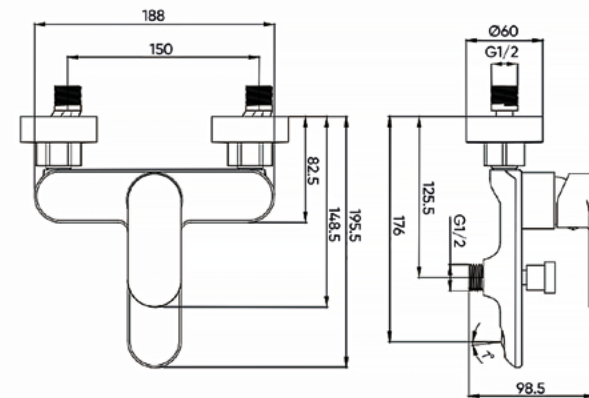

Змішувач для ванни

Управління: важіль/поворотна ручка

Монтаж: настінний

Тип виліву: стаціонарний

Форма виліву: прямий

Матеріал аератора: пластик

Тип картриджа: керамічний

Розмір картриджа: 30 мм

Матеріал корпусу: латунь

Діаметр підключення змішувача: 1/2"

Комплектація виробу: монтажні фітинги, гнучкий шланг, лійка, тримач лійки, комплект кріплення, рукавички, інструкція

Довжина виліву: 176 мм

Вага виробу в кольорі хром: 4297,5 г