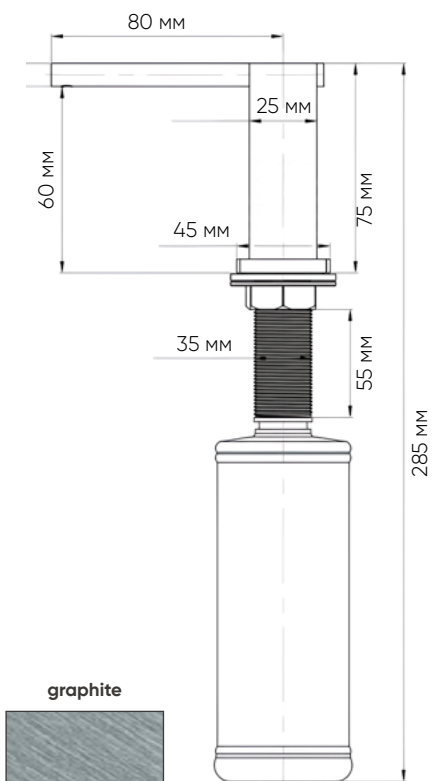

Діаметр підключення шлангів: 1/2"

Довжина шлангів підключення: 60 см

Комплектація виробу: різьбова втулка, гнучка підводка, рукавички, інструкція

Висота виліву: 235 мм

Довжина виліву: 220 мм

Вага виробу в кольорі хром: 3371 г

FADO PREMIUM

FADO PREMIUM

Диспенсер

Матеріал корпусу: нержавіюча сталь
 Діаметр: 55 мм
 Довжина: 290 мм
 Вага: 322 г
 Комплектація виробу: різьбова втулка, гнучка підводка, рукавички, інструкція

Клапан донний з переливом

Управління: кнопка
 Монтаж: внутрішній
 Матеріал корпусу: латунь
 Діаметр підключення змішувача: 1 1/4"
 Комплектація виробу: захисна кришка, ущільнювачі силіконові
 Вага виробу в кольорі хром: 226,7 г