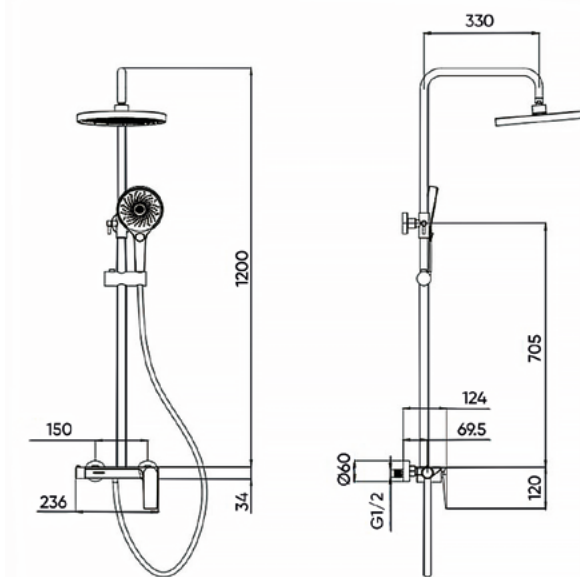

Душова система

Управління: важіль/поворотна ручка

Монтаж: настінний

Тип вилу: стаціонарний щілинний

Форма вилу: прямий

Матеріал аератора: пластик

Тип картриджа: керамічний

Розмір картриджа: 35 мм, 26 мм, спеціальний

Матеріал корпусу: латунь

Діаметр підключення змішувача: 1/2"

Комплектація виробу: монтажні фітинги, гнучкий шланг, лійка тропічного душу, труба тропічного душу, коліно тропічного душу, лійка, тримач лійки, комплект кріплення, рукавички, інструкція

Довжина вилу: 110 мм

Вага виробу в кольорі хром: 3486 г

FADO PISANO