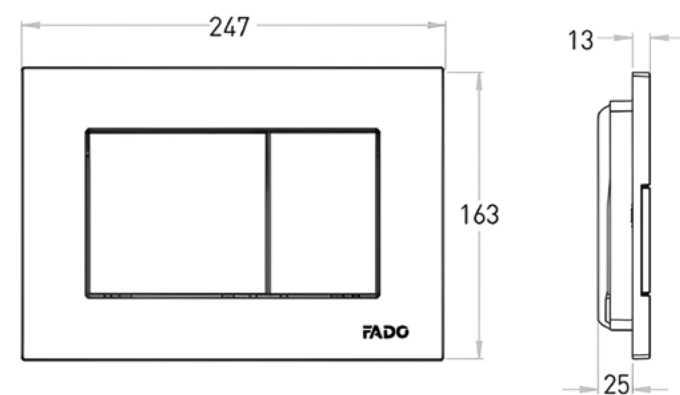

Кнопка змиву подвійна 13 мм
для інсталяції