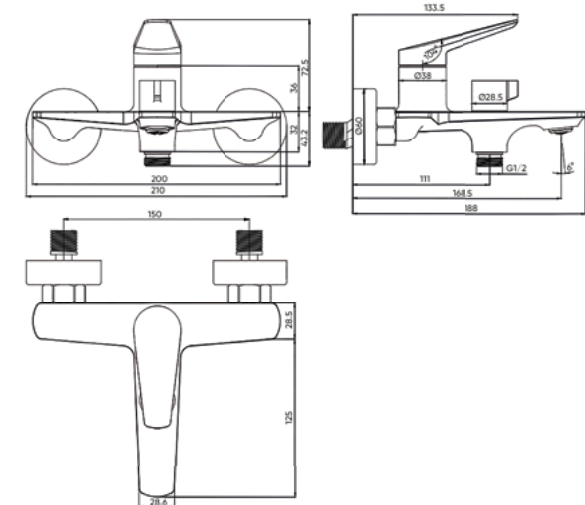

FADO GARDA

Змішувач для умивальника

Управління: одноважільний
Монтаж: зовнішній
Тип вилу: фіксований
Форма вилу: Г-подібний
Матеріал аератора: пластик
Тип картриджа: керамічний
Розмір картриджа: 26 мм
Матеріал корпусу: латунь
Діаметр підключення змішувача: M10
Діаметр підключення шлангів: 1/2"
Довжина шлангів підключення: 60 см
Комплектація виробу: різьбова втулка, гнучка підводка в обплетенні з нержавіючої сталі, ключ до аератора, рукавички, інструкція
Висота вилу: 218 мм
Довжина вилу: 180 мм
Вага виробу в кольорі хром: 1313,5 г

Розмір картриджа: 30 мм

Матеріал корпусу: латунь

Діаметр підключення шлангів: 1/2"

Комплектація виробу: гнучкий шланг, лійка, комплект кріплення, рукавички, інструкція

Довжина виливу: 125 мм

Вага виробу в кольорі хром: 1684,4 г