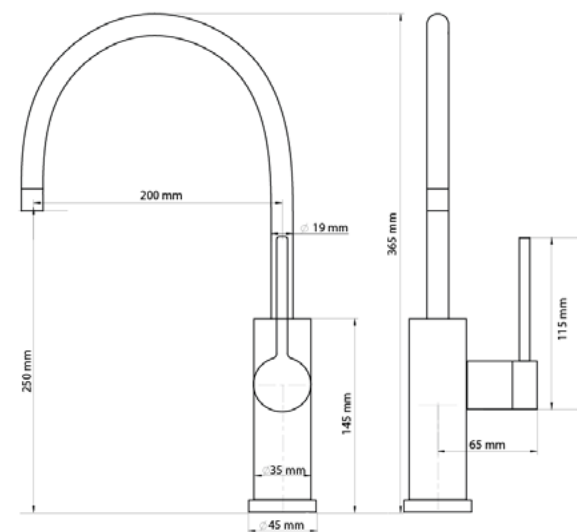

Управління: поворотна ручка
Монтаж: зовнішній
Тип вилу: поворотний
Форма вилу: U-подібний
Матеріал аератора: пластик
Тип картриджа: керамічний
Розмір картриджа: 25 мм
Матеріал корпусу: латунь
Діаметр підключення змішувача: M10
Діаметр підключення шлангів: 1/2"
Довжина шлангів підключення: 60 см
Комплектація виробу: різьбова втулка, гнучка підводка в обплетенні з нержавіючої сталі, ключ до аератора, рукавички, інструкція
Висота вилу: 203 мм
Довжина вилу: 210 мм
Вага виробу в кольорі хром: 1156,7 г

Управління: одноважільний
Монтаж: зовнішній
Тип вилу: поворотний
Форма вилу: U-подібний
Матеріал аератора: пластик
Тип картриджа: керамічний
Розмір картриджа: 30 мм
Матеріал корпусу: латунь
Діаметр підключення змішувача: M10
Діаметр підключення шлангів: 1/2"
Довжина шлангів підключення: 60 см
Комплектація виробу: різьбова втулка, гнучка підводка в обплетенні з нержавіючої сталі, ключ до аератора, рукавички, інструкція
Висота вилу: 223 мм
Довжина вилу: 180 мм
Вага виробу в кольорі хром: 1208,4 г

chrome

MIX01401C

Змішувач для кухні

Управління: одноважільний
Монтаж: зовнішній
Тип вилу: поворотний
Форма вилу: U-подібний
Матеріал аератора: пластик
Тип картриджа: керамічний
Розмір картриджа: 25 мм
Матеріал корпусу: нержавіюча сталь
Діаметр підключення змішувача: M10
Діаметр підключення шлангів: 1/2"
Довжина шлангів підключення: 60 см
Комплектація виробу: різьбова втулка, гнучка підводка, рукавички, інструкція
Висота вилу: 300 мм
Довжина вилу: 190 мм
Вага виробу в кольорі хром: 894 г