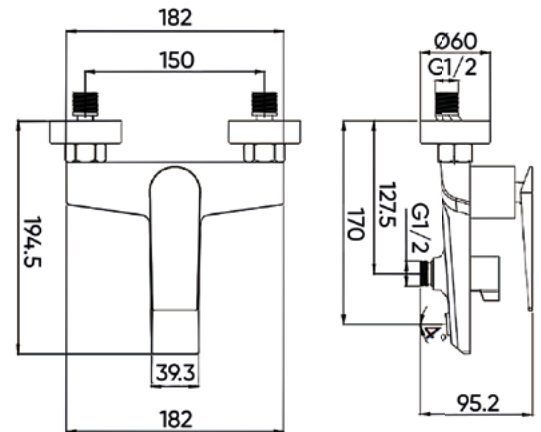

Розмір картриджа: 30 мм

Матеріал корпусу: латунь

Діаметр підключення шлангів: 1/2"

Комплектація виробу: гнучкий шланг, лійка, комплект кріплення, рукавички, інструкція

Довжина виливу: 125 мм

Вага виробу в кольорі хром: 1684,4 г

FADO PISANO

Змішувач для умивальника високий

Управління: одноважільний
Монтаж: зовнішній
Тип виливу: стаціонарний
Форма виливу: Г-подібний
Матеріал аератора: пластик
Тип картриджа: керамічний
Розмір картриджа: 26 мм
Матеріал корпусу: латунь
Діаметр підключення змішувача: M10
Діаметр підключення шлангів: 1/2"
Довжина шлангів підключення: 60 см
Комплектація виробу: різьбова втулка, гнучка підводка в обплетенні з нержавіючої сталі, ключ до аератора, рукавички, інструкція
Висота виливу: 239 мм
Довжина виливу: 168 мм
Вага виробу в кольорі хром: 1806,4 г

FADO PISANO

Змішувач для біде

- Функціональні особливості:** поворотний аератор
- Управління:** одноважільний
- Монтаж:** зовнішній
- Тип виливу:** шарнірний
- Форма виливу:** Г-подібний
- Матеріал аератора:** пластик
- Тип картриджа:** керамічний
- Розмір картриджа:** 26 мм
- Матеріал корпусу:** латунь
- Діаметр підключення змішувача:** M10
- Діаметр підключення шлангів:** 1/2"
- Довжина шлангів підключення:** 60 см
- Комплектація виробу:** різьбова втулка, гнучка підводка в обплетенні з нержавіючої сталі, комплект кріплення, ключ до аератора, рукавички, інструкція
- Висота виливу:** 120 мм
- Довжина виливу:** 155 мм
- Вага виробу в кольорі хром:** 1363,1 г

FADO PISANO

Змішувач для ванни

- Управління:** важіль/поворотна ручка
- Монтаж:** настінний
- Тип виливу:** стаціонарний
- Форма виливу:** прямиий
- Матеріал аератора:** пластик
- Тип картриджа:** керамічний
- Розмір картриджа:** 30 мм
- Матеріал корпусу:** латунь
- Діаметр підключення змішувача:** 1/2"
- Довжина шлангів підключення:** 60 см
- Комплектація виробу:** монтажні фітинги, гнучкий шланг, лійка, тримач лійки, комплект кріплення, рукавички, інструкція
- Довжина виливу:** 170 мм
- Вага виробу в кольорі хром:** 1836,3 г