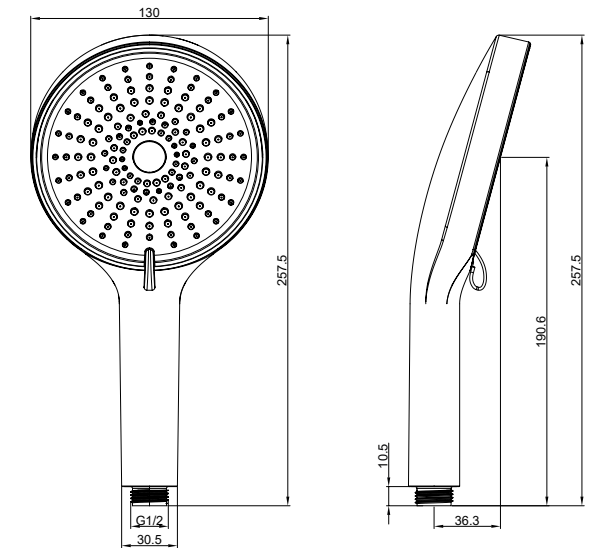

Лійка

Основний матеріал: пластик ABS
Максимальна температура використання: +80°C
Кількість режимів: 3
Діаметр: 130 мм
Довжина: 57,5 мм
Вага: 255 г
Тиск подачі: 0,3 МПа
Витрата води:
Режим "дощ" - 16,17 л/хв
Режим "сильний дощ" - 17,28 л/хв
Режим "масаж" - 11,19 л/хв