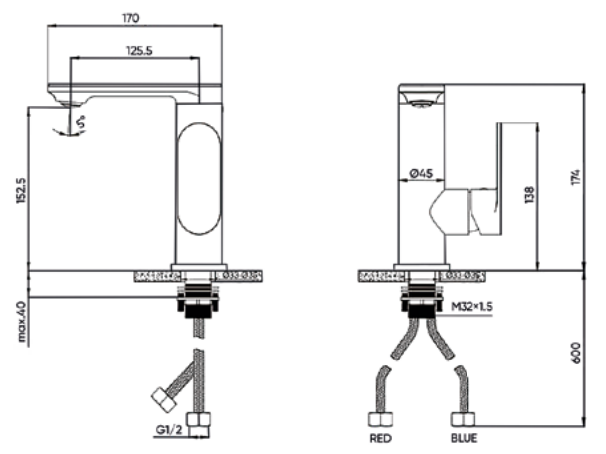

[ЗМІШУВАЧІ ДЛЯ УМИВАЛЬНИКА](#)

[ДУШОВІ КОМПЛЕКТИ](#)

[ЗМІШУВАЧІ ДЛЯ ВАННИ](#)

Змішувач для умивальника

Управління: одноважільний
Монтаж: зовнішній
Тип вилу: поворотний
Форма вилу: прямий
Матеріал аератора: пластик
Тип картриджа: керамічний
Розмір картриджа: 35 мм
Матеріал корпусу: латунь
Діаметр підключення змішувача: M10
Діаметр підключення шлангів: 1/2"
Довжина шлангів підключення: 60 см
Комплектація виробу: різьбова втулка, гнучка підводка в обплетенні з нержавіючої сталі, ключ до аератора, рукавички, інструкція
Висота вилу: 153 мм
Довжина вилу: 126 мм
Вага виробу в кольорі хром: 1539,3 г