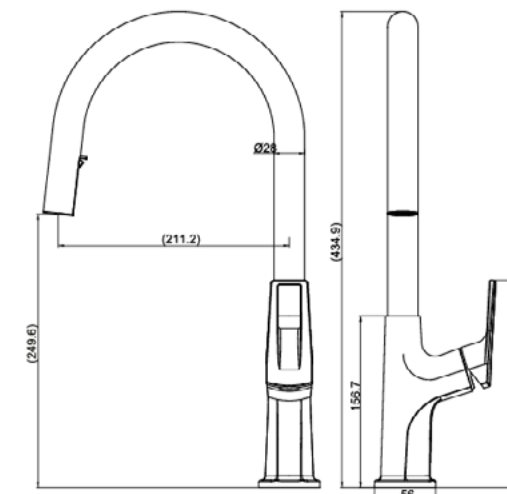

chrome

MIX01401C

Змішувач для кухні

Управління: одноважільний
Монтаж: зовнішній
Тип вилу: поворотний
Форма вилу: U-подібний
Матеріал аератора: пластик
Тип картриджа: керамічний
Розмір картриджа: 25 мм
Матеріал корпусу: нержавіюча сталь
Діаметр підключення змішувача: M10
Діаметр підключення шлангів: 1/2"
Довжина шлангів підключення: 60 см
Комплектація виробу: різьбова втулка, гнучка підводка, рукавички, інструкція
Висота вилу: 300 мм
Довжина вилу: 190 мм
Вага виробу в кольорі хром: 894 г

chrome

graphite

MIX01801C

MIX01801GG

FADO TARA

FADO BANTI

Змішувач для кухні висувний

Функціональні особливості: висувна лійка, різні режими розпилення
Управління: одноважільний
Монтаж: зовнішній
Тип вилу: поворотний, висувний
Форма вилу: U-подібний
Матеріал аератора: пластик
Тип картриджа: керамічний
Розмір картриджа: 35 мм
Матеріал корпусу: нержавіюча сталь
Діаметр підключення змішувача: M10
Діаметр підключення шлангів: 1/2"
Довжина шлангів підключення: 60 см
Комплектація виробу: різьбова втулка, гнучка підводка, противага для вилу, рукавички, інструкція
Висота вилу: 310 мм
Довжина вилу: 200 мм
Вага виробу в кольорі хром: 1858 г

chrome

graphite

MIX014011C

MIX014011GG

FADO IZEO

Змішувач для кухні висувний

- Функціональні особливості:** висувна лійка, різні режими розпилення
- Управління:** одноважільний
- Монтаж:** зовнішній
- Тип виливу:** поворотний, висувний
- Форма виливу:** U-подібний
- Матеріал аератора:** пластик
- Тип картриджа:** керамічний
- Розмір картриджа:** 35 мм
- Матеріал корпусу:** латунь
- Діаметр підключення змішувача:** M10
- Діаметр підключення шлангів:** 1/2"
- Довжина шлангів підключення:** 60 см
- Комплектація виробу:** різьбова втулка, гнучка підводка, противага для виливу, рукавички, інструкція
- Висота виливу:** 295 мм
- Довжина виливу:** 220 мм
- Вага виробу в кольорі хром:** 1744,2 г