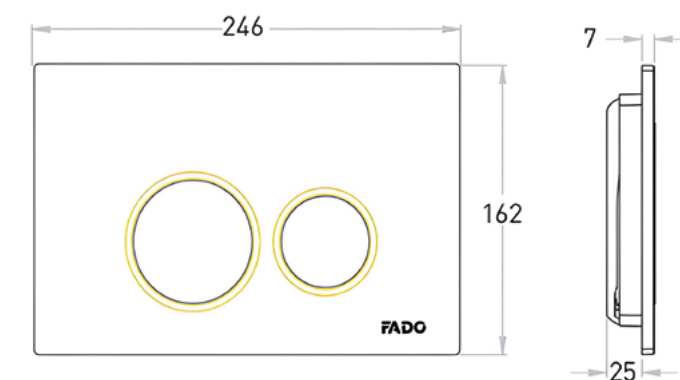

Кнопка змиву подвійна 7 мм
для інсталяції