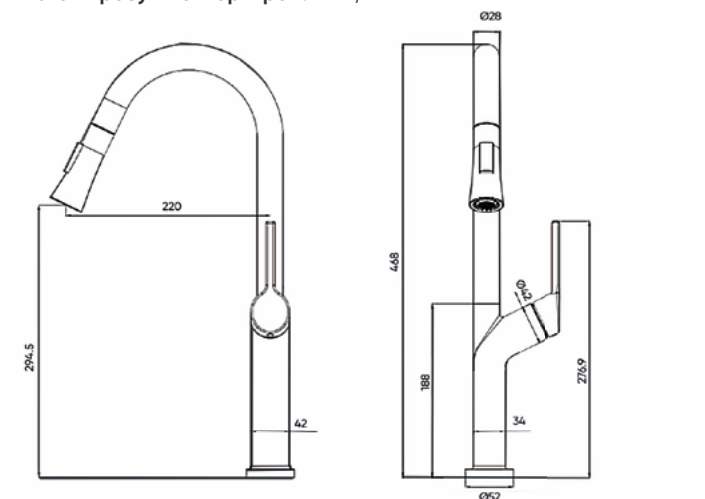

chrome

graphite

MIX014011C

MIX014011GG

FADO IZEO

Змішувач для кухні висувний

- Функціональні особливості:** висувна лійка, різні режими розпилення
- Управління:** одноважільний
- Монтаж:** зовнішній
- Тип виливу:** поворотний, висувний
- Форма виливу:** U-подібний
- Матеріал аератора:** пластик
- Тип картриджа:** керамічний
- Розмір картриджа:** 35 мм
- Матеріал корпусу:** латунь
- Діаметр підключення змішувача:** M10
- Діаметр підключення шлангів:** 1/2"
- Довжина шлангів підключення:** 60 см
- Комплектація виробу:** різьбова втулка, гнучка підводка, противага для виливу, рукавички, інструкція
- Висота виливу:** 295 мм
- Довжина виливу:** 220 мм
- Вага виробу в кольорі хром:** 1744,2 г

FADO DEVON

Змішувач для кухні гнучкий

- Функціональні особливості:** гнучкий тип виливу, різні режими розпилення
- Управління:** одноважільний
- Монтаж:** зовнішній
- Тип виливу:** поворотний, гнучкий
- Форма виливу:** U-подібний
- Матеріал аератора:** пластик
- Тип картриджа:** керамічний
- Розмір картриджа:** 35 мм
- Матеріал корпусу:** нержавіюча сталь
- Діаметр підключення змішувача:** M10
- Діаметр підключення шлангів:** 1/2"
- Довжина шлангів підключення:** 60 см
- Комплектація виробу:** різьбова втулка, гнучка підводка, рукавички, інструкція
- Висота виливу:** 198 мм
- Довжина виливу:** 250 мм
- Вага виробу в кольорі хром:** 1586 г