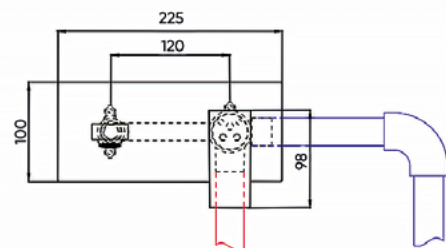

[ЗМІШУВАЧІ ДЛЯ УМИВАЛЬНИКА](#)

[ДУШОВІ КОМПЛЕКТИ](#)

[ЗМІШУВАЧІ ДЛЯ ВАННИ](#)

Змішувач для умивальника

Управління: одноважільний
Монтаж: зовнішній
Тип виливу: стаціонарний
Форма виливу: Г-подібний
Матеріал аератора: пластик
Тип картриджа: керамічний
Розмір картриджа: 26 мм
Матеріал корпусу: латунь
Діаметр підключення змішувача: M10
Діаметр підключення шлангів: 1/2"
Довжина шлангів підключення: 60 см
Комплектація виробу: різьбова втулка, гнучка підводка в обплетенні з нержавіючої сталі, ключ до аератора, рукавички, інструкція
Висота виливу: 102 мм
Довжина виливу: 122 мм
Вага виробу в кольорі хром: 1202,7 г

FADO VERONA

Змішувач для умивальника високий

Управління: одноважільний
Монтаж: зовнішній
Тип виливу: стаціонарний
Форма виливу: Г-подібний
Матеріал аератора: пластик
Тип картриджа: керамічний
Розмір картриджа: 26 мм
Матеріал корпусу: латунь
Діаметр підключення змішувача: M10
Діаметр підключення шлангів: 1/2"
Довжина шлангів підключення: 60 см
Комплектація виробу: різьбова втулка, гнучка підводка в обплетенні з нержавіючої сталі, ключ до аератора, рукавички, інструкція
Висота виливу: 218 мм
Довжина виливу: 160 мм
Вага виробу в кольорі хром: 1714,7 г

FADO VERONA

FADO VERONA

Змішувач для умивальника

- Функціональні особливості:** вбудований ватерпас
Управління: одноважільний
Монтаж: вбудований (прихованого монтажу)
Тип виливу: стаціонарний
Форма виливу: прямий
Матеріал аератора: пластик
Тип картриджа: керамічний
Розмір картриджа: 35 мм
Матеріал корпусу: латунь
Діаметр підключення змішувача: M10
Діаметр підключення шлангів: 1/2"
Довжина шлангів підключення: 60 см
Комплектація виробу: вилив, ручка, подовжувач з ущільненням, комплект кріплення, монтажний набір, ключ для аератора, рукавички, інструкція
Довжина виливу: 126 мм
Вага виробу в кольорі хром: 1645,4 г