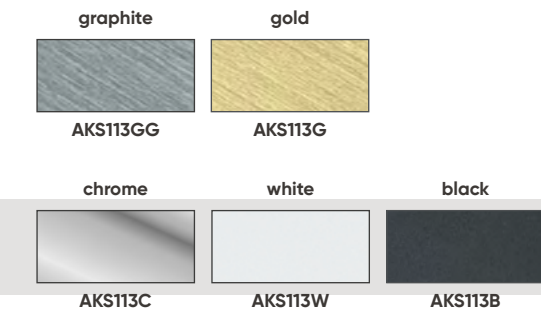

Лійка

Основний матеріал: пластик ABS
Максимальна температура використання: +80°C
Кількість режимів: 3
Діаметр: 130 мм
Довжина: 57,5 мм
Вага: 255 г
Тиск подачі: 0,3 МПа
Витрата води:
Режим "дощ" - 16,17 л/хв
Режим "сильний дощ" - 17,28 л/хв
Режим "масаж" - 11,19 л/хв