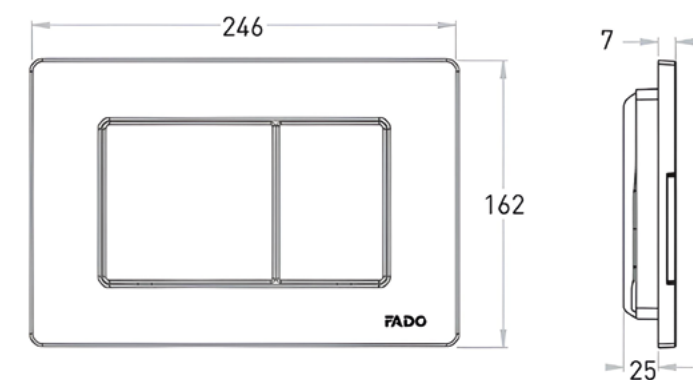

PROGETTO PRO

PROGETTO BIDET

FADO SLIM LINE

Кнопка змиву подвійна 10 мм для інсталяції

nickel	gold	graphite
		
INS2010N	INS2010G	INS2010GG
chrome	white	black
		
INS2010C	INS2010W	INS2010B

FADO BALANCE DUO

Кнопка змиву подвійна 7 мм для інсталяції