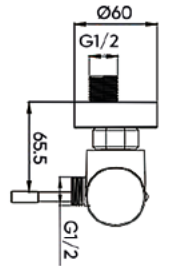

ЗМІШУВАЧІ ДЛЯ УМИВАЛЬНИКА

ЗМІШУВАЧІ ДЛЯ ВАННИ

ЗМІШУВАЧІ ДЛЯ ДУШУ

Змішувач для умивальника

- Управління:** одноважільний
- Монтаж:** зовнішній
- Тип виливу:** стаціонарний
- Форма виливу:** Г-подібний
- Матеріал аератора:** пластик
- Тип картриджа:** керамічний
- Розмір картриджа:** 25 мм
- Матеріал корпусу:** латунь
- Діаметр підключення змішувача:** M10
- Діаметр підключення шлангів:** 1/2"
- Довжина шлангів підключення:** 60 см
- Комплектація виробу:** різьбова втулка, гнучка підводка в обплетенні з нержавіючої сталі, ключ до аератора, рукавички, інструкція
- Висота виливу:** 86 мм
- Довжина виливу:** 127 мм
- Вага виробу в кольорі хром:** 814 г

Змішувач для умивальника високий

- Управління:** одноважільний
- Монтаж:** зовнішній
- Тип виливу:** стаціонарний
- Форма виливу:** Г-подібний
- Матеріал аератора:** пластик
- Тип картриджа:** керамічний
- Розмір картриджа:** 25 мм
- Матеріал корпусу:** латунь
- Діаметр підключення змішувача:** M10
- Діаметр підключення шлангів:** 1/2"
- Довжина шлангів підключення:** 60 см
- Комплектація виробу:** різьбова втулка, гнучка підводка в обплетенні з нержавіючої сталі, ключ до аератора, рукавички, інструкція
- Висота виливу:** 195 мм
- Довжина виливу:** 170 мм
- Вага виробу в кольорі хром:** 1111,6 г

Змішувач для душу

- Управління:** важіль/поворотна ручка
- Монтаж:** настінний
- Матеріал аератора:** пластик
- Тип картриджа:** керамічний
- Розмір картриджа:** 35 мм
- Матеріал корпусу:** латунь
- Діаметр підключення змішувача:** 1/2"
- Комплектація виробу:** монтажні фітинги, гнучкий шланг, лійка, тримач лійки, комплект кріплення, рукавички, інструкція
- Вага виробу в кольорі хром:** 1854,3 г