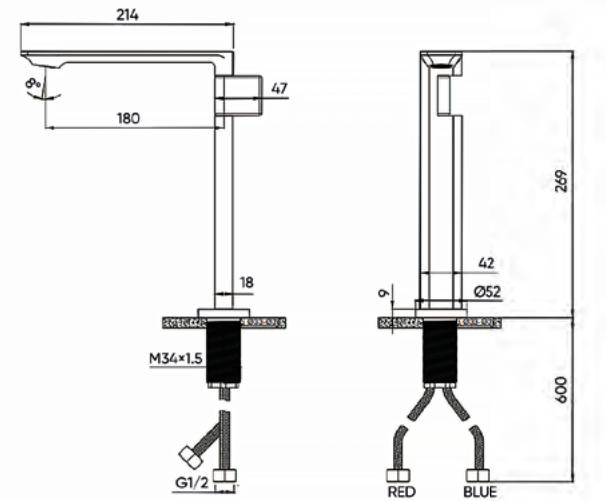

[ЗМІШУВАЧІ ДЛЯ УМИВАЛЬНИКА](#)

[ЗМІШУВАЧІ ДЛЯ БІДЕ](#)

[ДУШОВІ КОМПЛЕКТИ](#)

[ЗМІШУВАЧІ ДЛЯ ДУШУ](#)

[ЗМІШУВАЧІ ДЛЯ ВАННИ](#)

Змішувач для умивальника

- Функціональні особливості:** поворотний аератор
- Управління:** поворотна ручка
- Монтаж:** зовнішній
- Тип вилу:** стаціонарний
- Форма вилу:** Г-подібний
- Матеріал аератора:** пластик
- Тип картриджа:** керамічний
- Розмір картриджа:** 25 мм, спеціальний
- Матеріал корпусу:** латунь
- Діаметр підключення змішувача:** M10
- Діаметр підключення шлангів:** 1/2"
- Довжина шлангів підключення:** 60 см
- Комплектація виробу:** різьбова втулка, гнучка підводка, рукавички, інструкція
- Висота вилу:** 125 мм
- Довжина вилу:** 140 мм
- Вага виробу в кольорі хром:** 1272,9 г

FADO TOKIO

Змішувач для умивальника високий

- Функціональні особливості:** поворотний аератор
- Управління:** поворотна ручка
- Монтаж:** зовнішній
- Тип вилу:** стаціонарний
- Форма вилу:** Г-подібний
- Матеріал аератора:** пластик
- Тип картриджа:** керамічний
- Розмір картриджа:** 25 мм, спеціальний
- Матеріал корпусу:** латунь
- Діаметр підключення змішувача:** M10
- Діаметр підключення шлангів:** 1/2"
- Довжина шлангів підключення:** 60 см
- Комплектація виробу:** різьбова втулка, гнучка підводка, рукавички, інструкція
- Висота вилу:** 125 мм
- Довжина вилу:** 140 мм
- Вага виробу в кольорі хром:** 1272,9 г