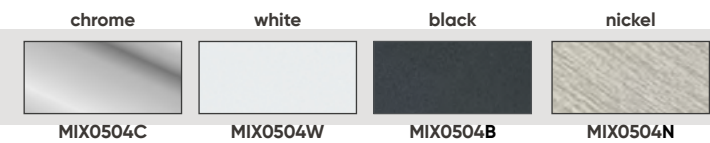

[ЗМІШУВАЧІ ДЛЯ УМИВАЛЬНИКА](#)

[ЗМІШУВАЧІ ДЛЯ ВАННИ](#)

[ДУШОВІ КОМПЛЕКТИ](#)

[ЗМІШУВАЧІ ДЛЯ ГІГІЄНИЧНОГО ДУШУ](#)

MIX05033B

FADO GARDA

Змішувач для умивальника

Управління: одноважільний
Монтаж: зовнішній
Тип вилу: фіксований
Форма вилу: Г-подібний
Матеріал аератора: пластик
Тип картриджа: керамічний
Розмір картриджа: 26 мм
Матеріал корпусу: латунь
Діаметр підключення змішувача: M10
Діаметр підключення шлангів: 1/2"
Довжина шлангів підключення: 60 см
Комплектація виробу: різьбова втулка, гнучка підводка в обплетенні з нержавіючої сталі, ключ до аератора, рукавички, інструкція
Висота вилу: 79 мм
Довжина вилу: 118 мм
Вага виробу в кольорі хром: 1013,7 г

FADO GARDA

Змішувач для умивальника

Управління: одноважільний
Монтаж: зовнішній
Тип вилу: фіксований
Форма вилу: Г-подібний
Матеріал аератора: пластик
Тип картриджа: керамічний
Розмір картриджа: 26 мм
Матеріал корпусу: латунь
Діаметр підключення змішувача: M10
Діаметр підключення шлангів: 1/2"
Довжина шлангів підключення: 60 см
Комплектація виробу: різьбова втулка, гнучка підводка в обплетенні з нержавіючої сталі, ключ до аератора, рукавички, інструкція
Висота вилу: 218 мм
Довжина вилу: 180 мм
Вага виробу в кольорі хром: 1313,5 г