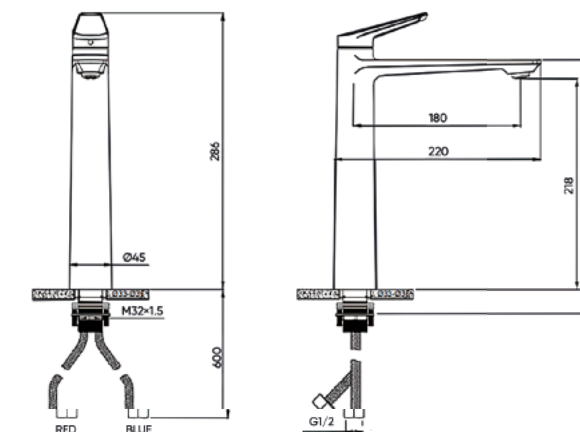

[ЗМІШУВАЧІ ДЛЯ УМИВАЛЬНИКА](#)

[ЗМІШУВАЧІ ДЛЯ ВАННИ](#)

[ДУШОВІ КОМПЛЕКТИ](#)

[ЗМІШУВАЧІ ДЛЯ ГІГІЄНИЧНОГО ДУШУ](#)

MIX05033B

FADO GARDA

Змішувач для умивальника

Управління: одноважільний
Монтаж: зовнішній
Тип вилу: фіксований
Форма вилу: Г-подібний
Матеріал аератора: пластик
Тип картриджа: керамічний
Розмір картриджа: 26 мм
Матеріал корпусу: латунь
Діаметр підключення змішувача: M10
Діаметр підключення шлангів: 1/2"
Довжина шлангів підключення: 60 см
Комплектація виробу: різьбова втулка, гнучка підводка в обплетенні з нержавіючої сталі, ключ до аератора, рукавички, інструкція
Висота вилу: 79 мм
Довжина вилу: 118 мм
Вага виробу в кольорі хром: 1013,7 г

FADO GARDA

Змішувач для умивальника

Управління: одноважільний
Монтаж: зовнішній
Тип вилу: фіксований
Форма вилу: Г-подібний
Матеріал аератора: пластик
Тип картриджа: керамічний
Розмір картриджа: 26 мм
Матеріал корпусу: латунь
Діаметр підключення змішувача: M10
Діаметр підключення шлангів: 1/2"
Довжина шлангів підключення: 60 см
Комплектація виробу: різьбова втулка, гнучка підводка в обплетенні з нержавіючої сталі, ключ до аератора, рукавички, інструкція
Висота вилу: 218 мм
Довжина вилу: 180 мм
Вага виробу в кольорі хром: 1313,5 г