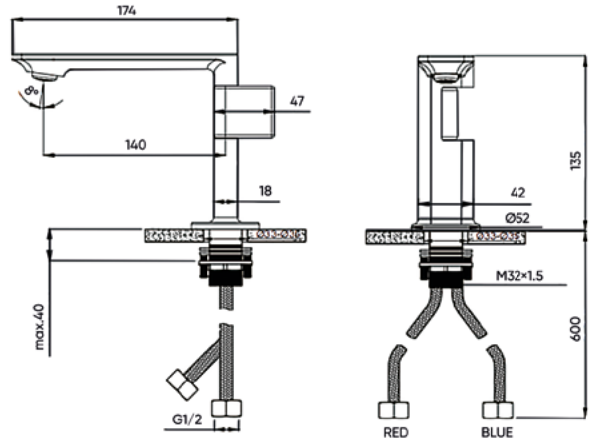

[ЗМІШУВАЧІ ДЛЯ УМИВАЛЬНИКА](#)

[ЗМІШУВАЧІ ДЛЯ БІДЕ](#)

[ДУШОВІ КОМПЛЕКТИ](#)

[ЗМІШУВАЧІ ДЛЯ ДУШУ](#)

[ЗМІШУВАЧІ ДЛЯ ВАННИ](#)

Змішувач для умивальника

- Функціональні особливості:** поворотний аератор
- Управління:** поворотна ручка
- Монтаж:** зовнішній
- Тип вилу:** стаціонарний
- Форма вилу:** Г-подібний
- Матеріал аератора:** пластик
- Тип картриджа:** керамічний
- Розмір картриджа:** 25 мм, спеціальний
- Матеріал корпусу:** латунь
- Діаметр підключення змішувача:** M10
- Діаметр підключення шлангів:** 1/2"
- Довжина шлангів підключення:** 60 см
- Комплектація виробу:** різьбова втулка, гнучка підводка, рукавички, інструкція
- Висота вилу:** 125 мм
- Довжина вилу:** 140 мм
- Вага виробу в кольорі хром:** 1272,9 г

FADO TOKIO

Змішувач для умивальника високий

- Функціональні особливості:** поворотний аератор
- Управління:** поворотна ручка
- Монтаж:** зовнішній
- Тип вилу:** стаціонарний
- Форма вилу:** Г-подібний
- Матеріал аератора:** пластик
- Тип картриджа:** керамічний
- Розмір картриджа:** 25 мм, спеціальний
- Матеріал корпусу:** латунь
- Діаметр підключення змішувача:** M10
- Діаметр підключення шлангів:** 1/2"
- Довжина шлангів підключення:** 60 см
- Комплектація виробу:** різьбова втулка, гнучка підводка, рукавички, інструкція
- Висота вилу:** 125 мм
- Довжина вилу:** 140 мм
- Вага виробу в кольорі хром:** 1272,9 г