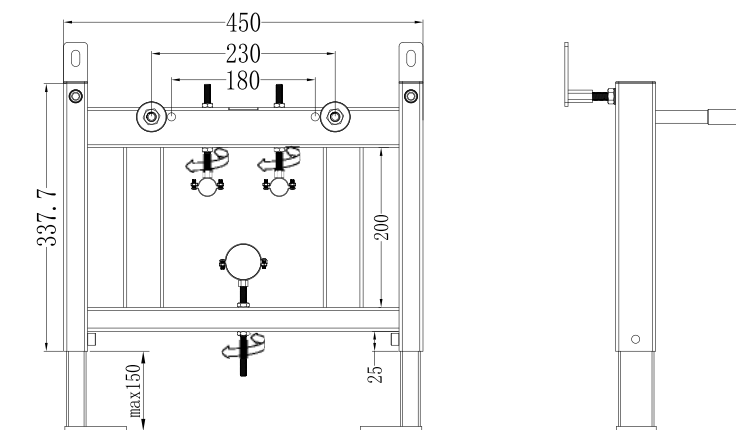

Інсталяція для підвісного
унітазу INS001

FADO PROGETTO BIDET 50

Інсталяція для підвісного
біде INS001B