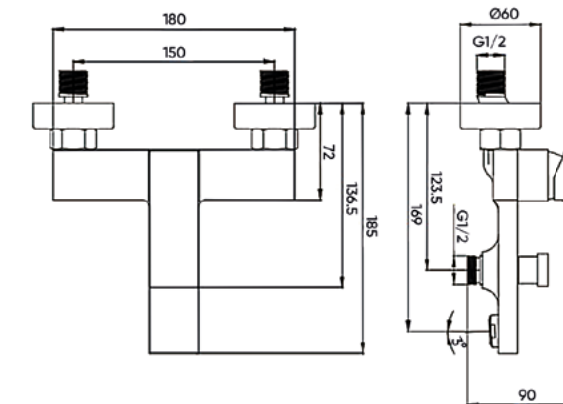

chrome

MIX0602C

black

MIX0602B

35