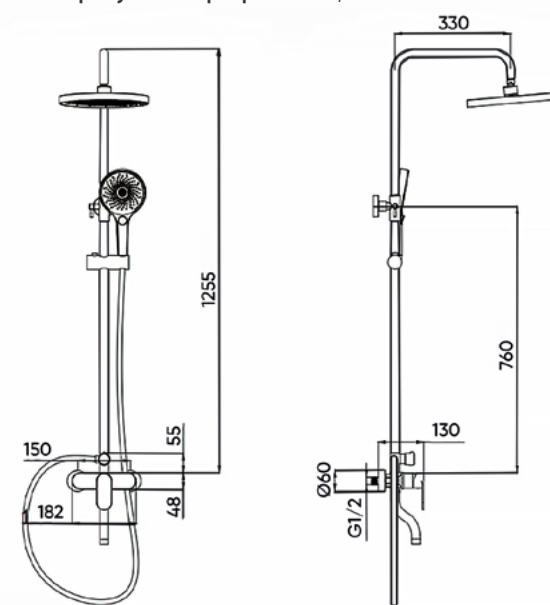

Душова система

Управління: важіль/поворотна ручка

Монтаж: настінний

Тип виливу: поворотний

Форма виливу: S-подібний

Матеріал аератора: пластик

Тип картриджа: керамічний

Розмір картриджа: 35 мм

Матеріал корпусу: латунь

Діаметр підключення змішувача: 1/2"

Комплектація виробу: монтажні фітинги, гнучкий шланг, лійка тропічного душу, труба тропічного душу, коліно тропічного душу, лійка, тримач лійки, комплект кріплення, рукавички, інструкція

Довжина виливу: 100 мм

Вага виробу в кольорі хром: 2968,2 г

chrome

black

MIX08033C

MIX08033B

FADO NEMI

FADO NEMI