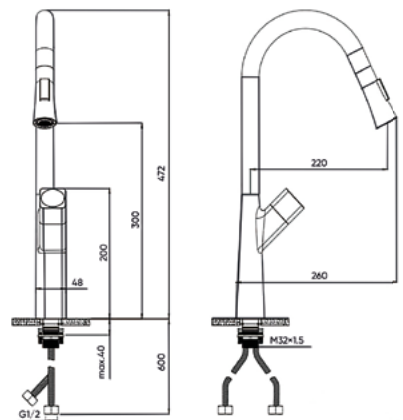

chrome

graphite

MIX023011C

MIX023011GG