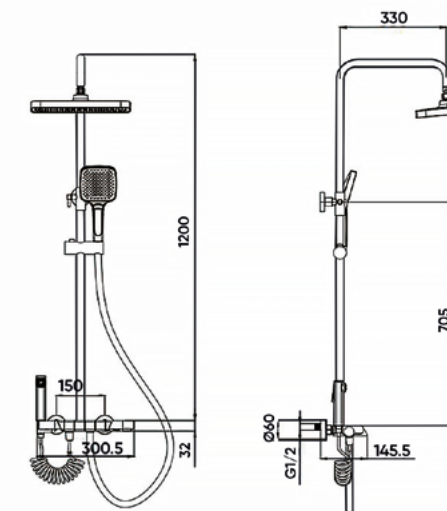

chrome

MIX031099C

FADO MENKUNA

Душова система

- Функціональні особливості:** дисплей температури води
- Управління:** важіль/кнопка
- Монтаж:** настінний
- Тип виливу:** стаціонарний
- Форма виливу:** прямий
- Матеріал аератора:** пластик
- Тип картриджа:** керамічний
- Розмір картриджа:** термостат, 25 мм, спеціальний
- Матеріал корпусу:** латунь
- Діаметр підключення змішувача:** 1/2"
- Комплектація виробу:** монтажні фітинги, гнучкий шланг, лійка тропічного душу, труба тропічного душу, коліно тропічного душу, лійка, тримач лійки, лійка гігієнічного душу, комплект кріплення, рукавички, інструкція
- Довжина виливу:** 110 мм
- Вага виробу в кольорі хром:** 5272,4 г