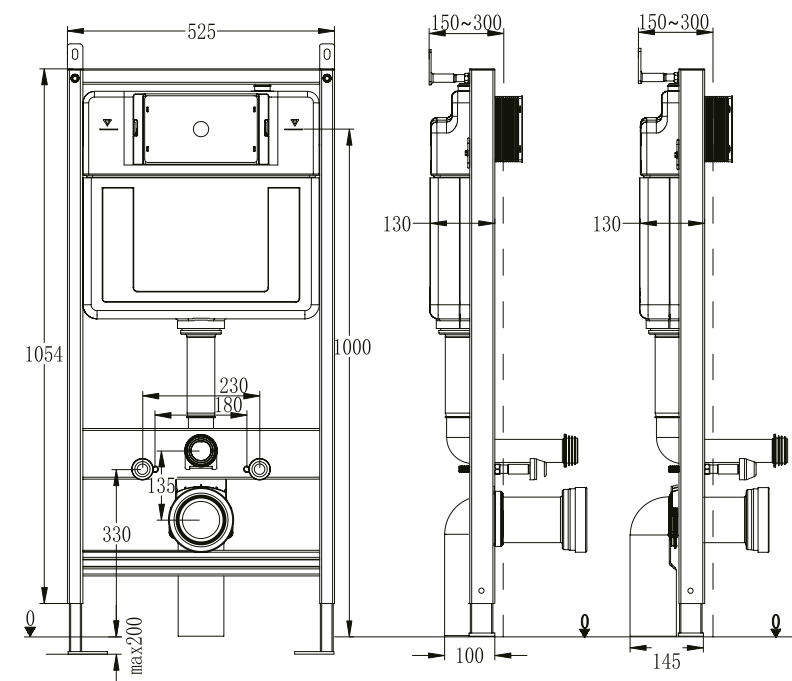

FADO PROGETTO BIDET 50

Інсталяція для підвісного
біде INS001B