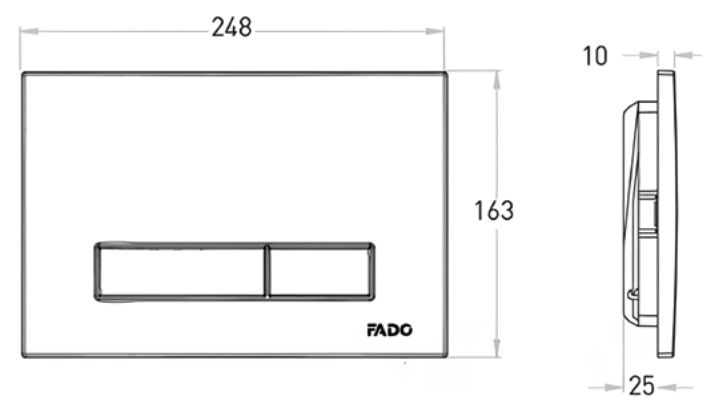

Кнопка змиву подвійна 10 мм для інсталяції

nickel	gold	graphite
INS2010N	INS2010G	INS2010GG
chrome	white	black
INS2010C	INS2010W	INS2010B

Кнопка змиву подвійна 7 мм для інсталяції

nickel
INST010N