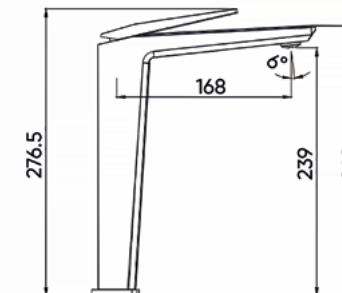

[ЗМІШУВАЧІ ДЛЯ УМИВАЛЬНИКА](#)

[ЗМІШУВАЧІ ДЛЯ БІДЕ](#)

[ЗМІШУВАЧІ ДЛЯ ВАННИ](#)

[ДУШОВІ КОМПЛЕКТИ](#)

Змішувач для умивальника

Управління: одноважільний
Монтаж: зовнішній
Тип виливу: стаціонарний
Форма виливу: Г-подібний
Матеріал аератора: пластик
Тип картриджа: керамічний
Розмір картриджа: 26 мм
Матеріал корпусу: латунь
Діаметр підключення змішувача: M10
Діаметр підключення шлангів: 1/2"
Довжина шлангів підключення: 60 см
Комплектація виробу: різьбова втулка, гнучка підводка в обплетенні з нержавіючої сталі, ключ до аератора, рукавички, інструкція
Висота виливу: 115 мм
Довжина виливу: 142 мм
Вага виробу в кольорі хром: 1373,4 г

FADO PISANO

Змішувач для умивальника високий

Управління: одноважільний
Монтаж: зовнішній
Тип виливу: стаціонарний
Форма виливу: Г-подібний
Матеріал аератора: пластик
Тип картриджа: керамічний
Розмір картриджа: 26 мм
Матеріал корпусу: латунь
Діаметр підключення змішувача: M10
Діаметр підключення шлангів: 1/2"
Довжина шлангів підключення: 60 см
Комплектація виробу: різьбова втулка, гнучка підводка в обплетенні з нержавіючої сталі, ключ до аератора, рукавички, інструкція
Висота виливу: 239 мм
Довжина виливу: 168 мм
Вага виробу в кольорі хром: 1806,4 г