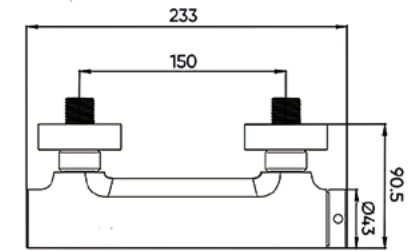

Змішувач для умивальника високий

- Управління:** одноважільний
- Монтаж:** зовнішній
- Тип виливу:** стаціонарний
- Форма виливу:** Г-подібний
- Матеріал аератора:** пластик
- Тип картриджа:** керамічний
- Розмір картриджа:** 25 мм
- Матеріал корпусу:** латунь
- Діаметр підключення змішувача:** M10
- Діаметр підключення шлангів:** 1/2"
- Довжина шлангів підключення:** 60 см
- Комплектація виробу:** різьбова втулка, гнучка підводка в обплетенні з нержавіючої сталі, ключ до аератора, рукавички, інструкція
- Висота виливу:** 195 мм
- Довжина виливу:** 170 мм
- Вага виробу в кольорі хром:** 1111,6 г

Змішувач для душу

- Управління:** важіль/поворотна ручка
- Монтаж:** настінний
- Матеріал аератора:** пластик
- Тип картриджа:** керамічний
- Розмір картриджа:** 35 мм
- Матеріал корпусу:** латунь
- Діаметр підключення змішувача:** 1/2"
- Комплектація виробу:** монтажні фітинги, гнучкий шланг, лійка, тримач лійки, комплект кріплення, рукавички, інструкція
- Вага виробу в кольорі хром:** 1854,3 г