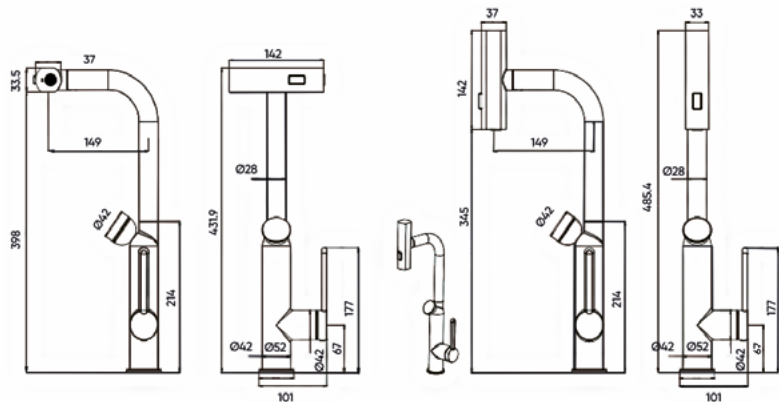

- Функціональні особливості:** підключення до фільтра
- Управління:** двоважільний
- Монтаж:** зовнішній
- Тип виливу:** поворотний
- Форма виливу:** L-подібний
- Матеріал аератора:** пластик
- Тип картриджа:** керамічний
- Розмір картриджа:** 35 мм/17 мм бухса
- Матеріал корпусу:** нержавіюча сталь
- Діаметр підключення змішувача:** M10
- Діаметр підключення шлангів:** 1/2"
- Довжина шлангів підключення:** 60 см
- Комплектація виробу:** різьбова втулка, гнучка підводка, рукавички, інструкція
- Висота виливу:** 330 мм
- Довжина виливу:** 250 мм
- Вага виробу в кольорі хром:** 1880 г

FADO NOVARA

Змішувач для кухні висувний

- Функціональні особливості:** дисплей температури води, висувна лійка, різні режими розпилення
- Управління:** одноважільний
- Монтаж:** зовнішній
- Тип виливу:** поворотний, висувний
- Форма виливу:** T-подібний
- Матеріал аератора:** пластик
- Тип картриджа:** керамічний
- Розмір картриджа:** 35 мм
- Матеріал корпусу:** латунь
- Діаметр підключення змішувача:** M10
- Діаметр підключення шлангів:** 1/2"
- Довжина шлангів підключення:** 60 см
- Комплектація виробу:** різьбова втулка, гнучка підводка в обплетенні з нержавіючої сталі, протитяга для виливу, ключ до аератора, рукавички, інструкція
- Висота виливу:** 398 мм, 345 мм
- Довжина виливу:** 149 мм
- Вага виробу в кольорі хром:** 2082,3 г