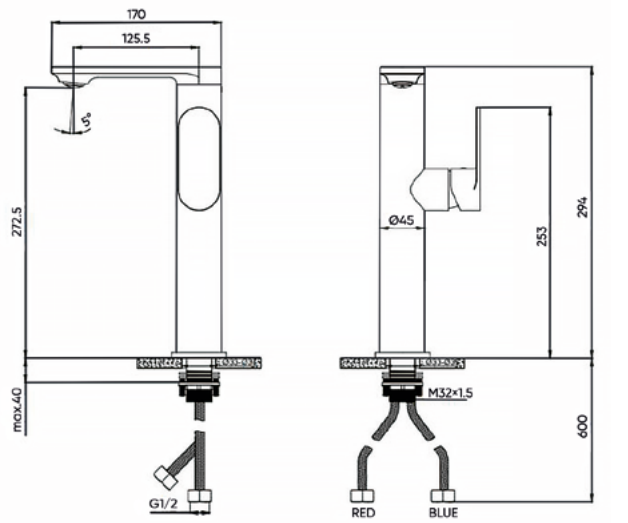

Змішувач для умивальника

Управління: одноважільний
Монтаж: зовнішній
Тип вилу: поворотний
Форма вилу: прямий
Матеріал аератора: пластик
Тип картриджа: керамічний
Розмір картриджа: 35 мм
Матеріал корпусу: латунь
Діаметр підключення змішувача: M10
Діаметр підключення шлангів: 1/2"
Довжина шлангів підключення: 60 см
Комплектація виробу: різьбова втулка, гнучка підводка в обплетенні з нержавіючої сталі, ключ до аератора, рукавички, інструкція
Висота вилу: 153 мм
Довжина вилу: 126 мм
Вага виробу в кольорі хром: 1539,3 г

FADO NEMI

Змішувач для умивальника високий

Управління: одноважільний
Монтаж: зовнішній
Тип вилу: поворотний
Форма вилу: прямий
Матеріал аератора: пластик
Тип картриджа: керамічний
Розмір картриджа: 25 мм
Матеріал корпусу: латунь
Діаметр підключення змішувача: M10
Діаметр підключення шлангів: 1/2"
Довжина шлангів підключення: 60 см
Комплектація виробу: різьбова втулка, гнучка підводка в обплетенні з нержавіючої сталі, ключ до аератора, рукавички, інструкція
Висота вилу: 276 мм
Довжина вилу: 126 мм
Вага виробу в кольорі хром: 1835,4 г