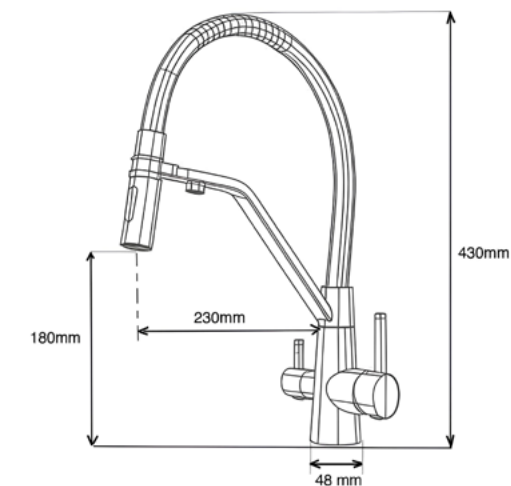

FADO CRATER

Змішувач для кухні гнучкий

- Функціональні особливості:** підключення до фільтра, гнучкий тип виливу
- Управління:** двоважільний
- Монтаж:** зовнішній
- Тип виливу:** поворотний, гнучкий
- Форма виливу:** U-подібний
- Матеріал аератора:** пластик
- Тип картриджа:** керамічний
- Розмір картриджа:** 35 мм/17 мм бухса
- Матеріал корпусу:** нержавіюча сталь
- Діаметр підключення змішувача:** M10
- Діаметр підключення шлангів:** 1/2"
- Довжина шлангів підключення:** 60 см
- Комплектація виробу:** різьбова втулка, гнучка підводка, рукавички, інструкція
- Висота виливу:** 250 мм
- Довжина виливу:** 230 мм
- Вага виробу в кольорі хром:** 2283 г

chrome

nickel

MIX01601C

MIX01601BN

FADO FOGGIA

Змішувач для кухні гнучкий

- Функціональні особливості:** підключення до фільтра, гнучкий тип виливу, різні режими розпилення, магнітний тримач
- Управління:** двоважільний
- Монтаж:** зовнішній
- Тип виливу:** поворотний, гнучкий
- Форма виливу:** U-подібний
- Матеріал аератора:** пластик
- Тип картриджа:** керамічний
- Розмір картриджа:** 35 мм/17 мм бухса
- Матеріал корпусу:** нержавіюча сталь
- Діаметр підключення змішувача:** M10
- Діаметр підключення шлангів:** 1/2"
- Довжина шлангів підключення:** 60 см
- Комплектація виробу:** різьбова втулка, гнучка підводка, рукавички, інструкція
- Висота виливу:** 165 мм
- Довжина виливу:** 230 мм
- Вага виробу в кольорі хром:** 1938 г

Тип виліву: поворотний, гнучкий

Форма виліву: U-подібний

Матеріал аератора: пластик

Тип картриджа: керамічний

Розмір картриджа: 35 мм/20 мм поворотний

Матеріал корпусу: нержавіюча сталь

Діаметр підключення змішувача: M10

Діаметр підключення шлангів: 1/2"

Довжина шлангів підключення: 60 см

Комплектація виробу: різьбова втулка, гнучка підводка, рукавички, інструкція

Висота виліву: 235 мм

Довжина виліву: 220 мм

Вага виробу в кольорі хром: 3371 г