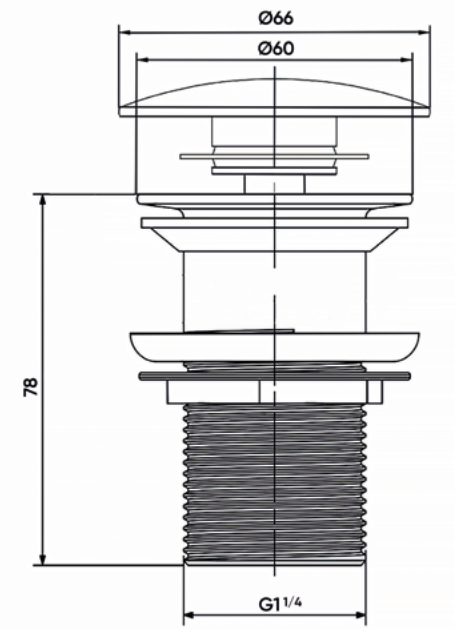

nickel	gold	graphite
AKS0111N	AKS0111G	AKS0111GG
chrome	white	black
AKS0111C	AKS0111W	AKS0111B

FADO PREMIUM