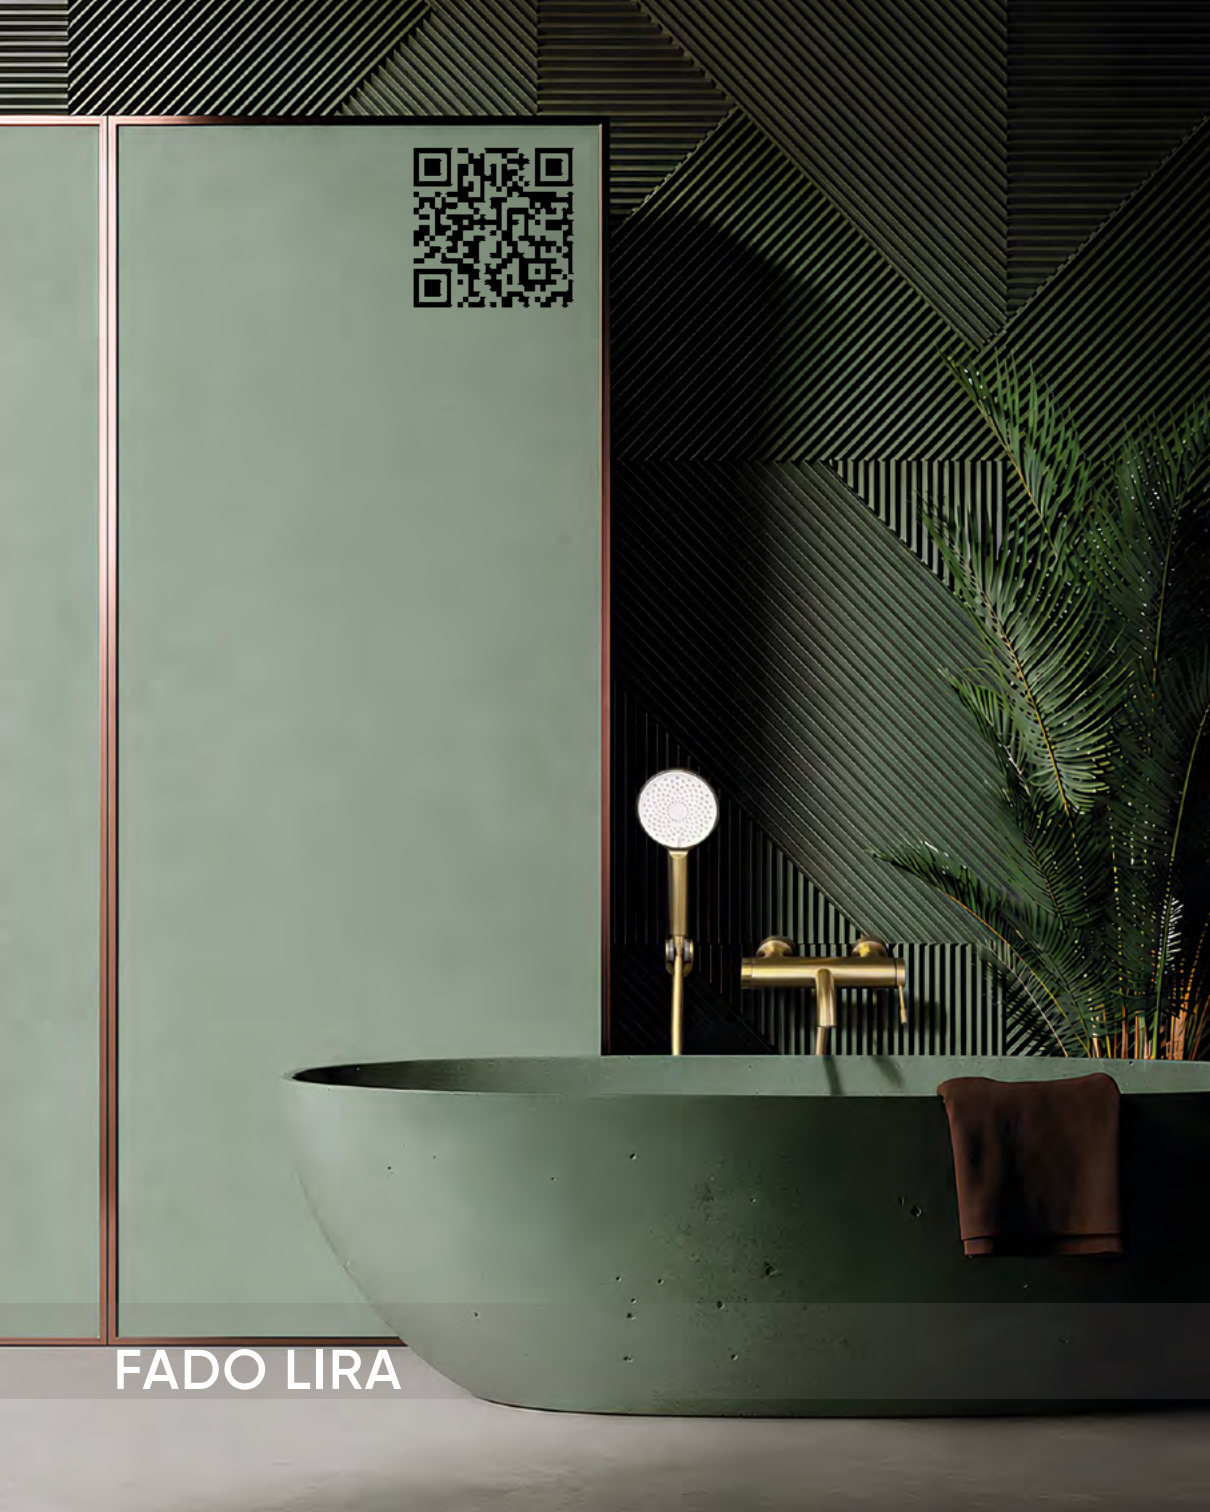

FADO LIRA

FADO LIRA

Змішувач для ванни

- **Управління:** важіль/поворотна ручка
- **Монтаж:** настінний
- **Тип виливу:** стаціонарний
- **Форма виливу:** Г-подібний
- **Матеріал аератора:** пластик
- **Тип картриджа:** керамічний
- **Розмір картриджа:** 30 мм
- **Матеріал корпусу:** латунь
- **Діаметр підключення змішувача:** 1/2"
- **Комплектація виробу:** монтажні фітинги, гнучкий шланг, лійка, тримач лійки, комплект кріплення, рукавички, інструкція
- **Довжина виливу:** 185 мм
- **Вага виробу в кольорі хром:** 2142,8 г