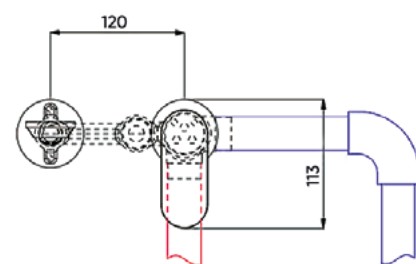

[ЗМІШУВАЧІ ДЛЯ УМИВАЛЬНИКА](#)

[ДУШОВІ КОМПЛЕКТИ](#)

[ЗМІШУВАЧІ ДЛЯ ВАННИ](#)

Змішувач для умивальника

Управління: одноважільний
Монтаж: зовнішній
Тип вилу: поворотний
Форма вилу: прямий
Матеріал аератора: пластик
Тип картриджа: керамічний
Розмір картриджа: 35 мм
Матеріал корпусу: латунь
Діаметр підключення змішувача: M10
Діаметр підключення шлангів: 1/2"
Довжина шлангів підключення: 60 см
Комплектація виробу: різьбова втулка, гнучка підводка в обплетенні з нержавіючої сталі, ключ до аератора, рукавички, інструкція
Висота вилу: 153 мм
Довжина вилу: 126 мм
Вага виробу в кольорі хром: 1539,3 г

Змішувач для умивальника

Функціональні особливості: вбудований ватерпас

Управління: одноважільний

Монтаж: вбудований, прихованого монтажу

Тип виливу: стаціонарний

Форма виливу: прямий

Матеріал аератора: пластик

Тип картриджа: керамічний

Розмір картриджа: 35 мм

Матеріал корпусу: латунь

Діаметр підключення змішувача: M10

Діаметр підключення шлангів: 1/2"

Довжина шлангів підключення: 60 см

Комплектація виробу: вилив, ручка, подовжувач з ущільненням, комплект кріплення, монтажний набір, ключ для аератора, рукавички, інструкція

Довжина виливу: 126 мм

Вага виробу в кольорі хром: 1611,2 г

chrome

MIX08045C

FADO NEMI

FADO NEMI

Змішувач для душу

Функціональні особливості: вбудований ватерпас