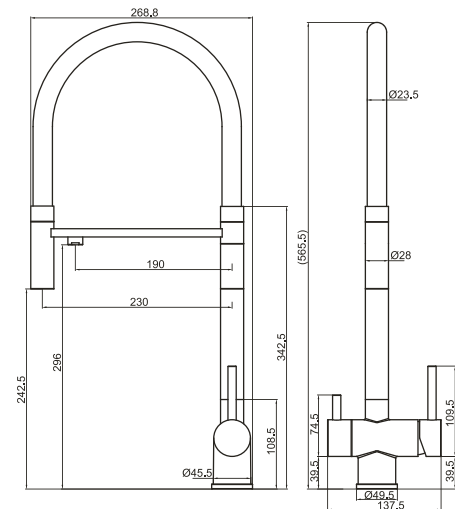

chrome

nickel

MIX01601C

MIX01601BN