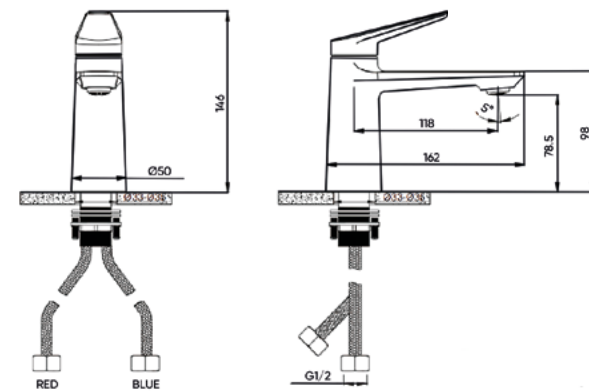

[ЗМІШУВАЧІ ДЛЯ УМИВАЛЬНИКА](#)

[ЗМІШУВАЧІ ДЛЯ ВАННИ](#)

[ДУШОВІ КОМПЛЕКТИ](#)

[ЗМІШУВАЧІ ДЛЯ ГІГІЄНИЧНОГО ДУШУ](#)

MIX05033B

FADO GARDA

Змішувач для умивальника

Управління: одноважільний
Монтаж: зовнішній
Тип вилу: фіксований
Форма вилу: Г-подібний
Матеріал аератора: пластик
Тип картриджа: керамічний
Розмір картриджа: 26 мм
Матеріал корпусу: латунь
Діаметр підключення змішувача: M10
Діаметр підключення шлангів: 1/2"
Довжина шлангів підключення: 60 см
Комплектація виробу: різьбова втулка, гнучка підводка в обплетенні з нержавіючої сталі, ключ до аератора, рукавички, інструкція
Висота вилу: 79 мм
Довжина вилу: 118 мм
Вага виробу в кольорі хром: 1013,7 г

FADO GARDA

Змішувач для умивальника

Управління: одноважільний
Монтаж: зовнішній
Тип вилу: фіксований
Форма вилу: Г-подібний
Матеріал аератора: пластик
Тип картриджа: керамічний
Розмір картриджа: 26 мм
Матеріал корпусу: латунь
Діаметр підключення змішувача: M10
Діаметр підключення шлангів: 1/2"
Довжина шлангів підключення: 60 см
Комплектація виробу: різьбова втулка, гнучка підводка в обплетенні з нержавіючої сталі, ключ до аератора, рукавички, інструкція
Висота вилу: 218 мм
Довжина вилу: 180 мм
Вага виробу в кольорі хром: 1313,5 г