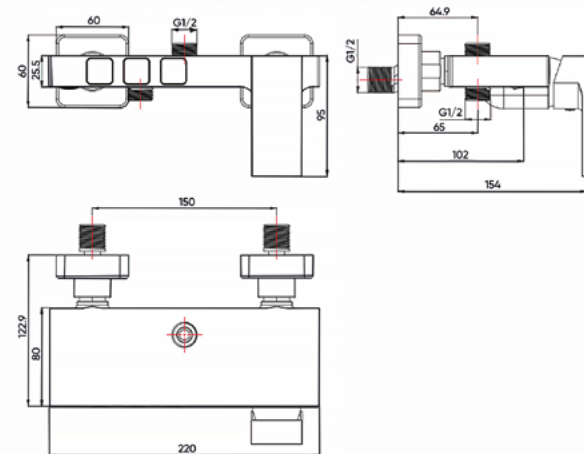

Душова система

Функціональні особливості: поворотний аератор

Управління: важіль/кнопка

Монтаж: настінний

Тип виливу: стаціонарний

Форма виливу: прямиий

Матеріал аератора: пластик

Тип картриджа: керамічний

Розмір картриджа: 35 мм, 17 мм

Матеріал корпусу: латунь

Діаметр підключення змішувача: 1/2"

Комплектація виробу: монтажні фітинги, гнучкий шланг, лійка тропічного душу, труба тропічного душу, коліно тропічного душу, лійка, тримач лійки, комплект кріплення, рукавички, інструкція

Довжина виливу: 110 мм

Вага виробу в кольорі хром: 3674 г

chrome

MIX06033C

white

MIX06033W

black

MIX06033D

graphite

MIX06033GG

FADO VERONA

FADO VERONA

Змішувач для ванни

Управління: важіль/поворотна ручка

Монтаж: настінний

Тип виливу: стаціонарний

Форма виливу: прямиий

Матеріал аератора: пластик

Тип картриджа: керамічний

Розмір картриджа: 30 мм

Матеріал корпусу: латунь

Діаметр підключення змішувача: 1/2"

Довжина шлангів підключення: 60 см

Комплектація виробу: монтажні фітинги, гнучкий шланг, лійка, тримач лійки, комплект кріплення, рукавички, інструкція

Довжина виливу: 169 мм

Вага виробу в кольорі хром: 1687,1 г