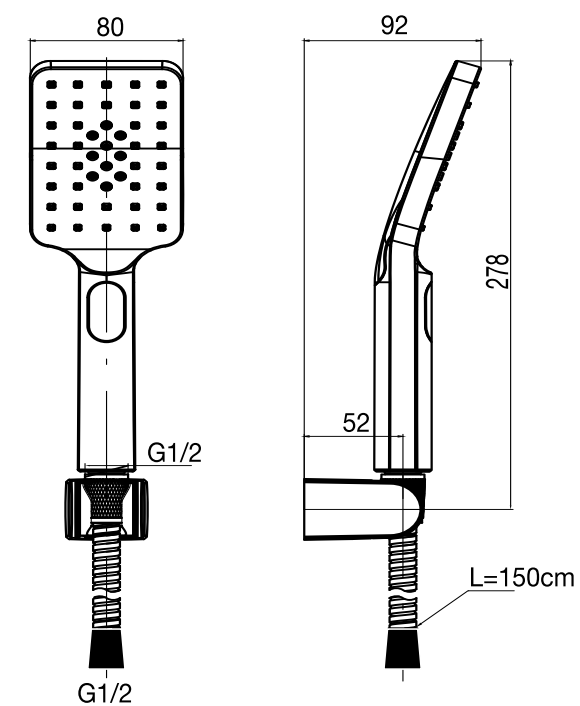

Комплект для душу

Довжина шланга: 1500 мм
Діаметр підключення: 1/2"
Максимальна температура використання: +80°C
Кількість режимів лійки: 3 режими подачі води
Комплектація виробу: лійка, шланг, кріплення