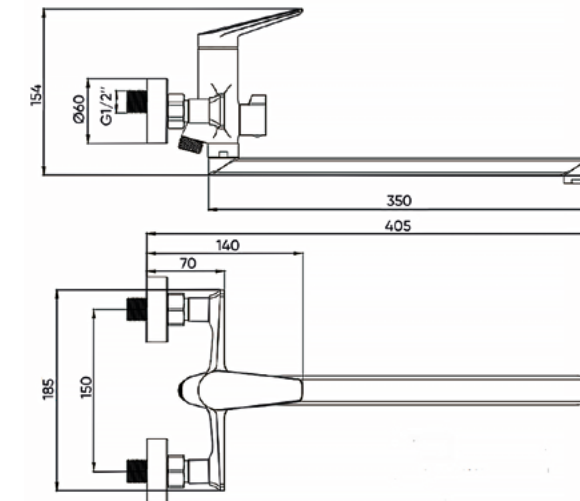

Розмір картриджа: 30 мм

Матеріал корпусу: латунь

Діаметр підключення шлангів: 1/2"

Комплектація виробу: гнучкий шланг, лійка, комплект кріплення, рукавички, інструкція

Довжина виливу: 350 мм

Вага виробу в кольорі хром: 1684,4 г