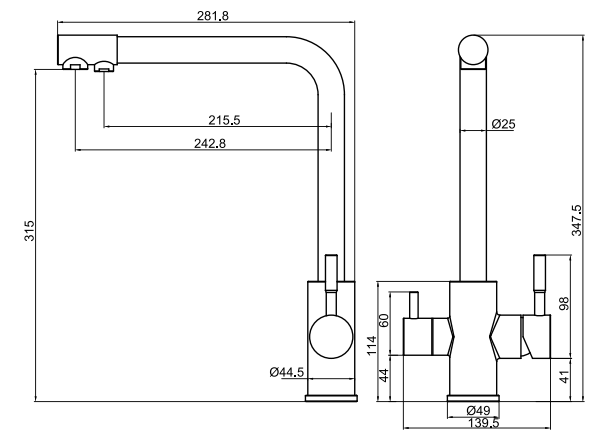

- Функціональні особливості:** підключення до фільтра
- Управління:** двоважільний
- Монтаж:** зовнішній
- Тип виливу:** поворотний
- Форма виливу:** L-подібний
- Матеріал аератора:** пластик
- Тип картриджа:** керамічний
- Розмір картриджа:** 35 мм/17 мм бухса
- Матеріал корпусу:** нержавіюча сталь
- Діаметр підключення змішувача:** M10
- Діаметр підключення шлангів:** 1/2"
- Довжина шлангів підключення:** 60 см
- Комплектація виробу:** різьбова втулка, гнучка підводка, рукавички, інструкція
- Висота виливу:** 330 мм
- Довжина виливу:** 250 мм
- Вага виробу в кольорі хром:** 1880 г

FADO NOVARA

Змішувач для кухні висувний

- Функціональні особливості:** дисплей температури води, висувна лійка, різні режими розпилення
- Управління:** одноважільний
- Монтаж:** зовнішній
- Тип виливу:** поворотний, висувний
- Форма виливу:** T-подібний
- Матеріал аератора:** пластик
- Тип картриджа:** керамічний
- Розмір картриджа:** 35 мм
- Матеріал корпусу:** латунь
- Діаметр підключення змішувача:** M10
- Діаметр підключення шлангів:** 1/2"
- Довжина шлангів підключення:** 60 см
- Комплектація виробу:** різьбова втулка, гнучка підводка в обплетенні з нержавіючої сталі, протитяга для виливу, ключ до аератора, рукавички, інструкція
- Висота виливу:** 398 мм, 345 мм
- Довжина виливу:** 149 мм
- Вага виробу в кольорі хром:** 2082,3 г