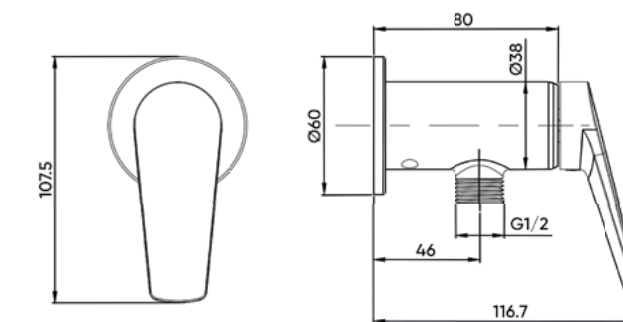

Розмір картриджа: 30 мм

Матеріал корпусу: латунь

Діаметр підключення шлангів: 1/2"

Комплектація виробу: гнучкий шланг, лійка, комплект кріплення, рукавички, інструкція

Довжина виливу: 350 мм

Вага виробу в кольорі хром: 1684,4 г

chrome

nickel

MIX05022C

MIX05022N

Душова система

Управління: важіль/поворотна ручка
Монтаж: настінний
Тип вилу: стаціонарний
Форма вилу: S-подібний
Матеріал аератора: пластик
Тип картриджа: керамічний
Розмір картриджа: 30 мм, 22 мм, спеціальний
Матеріал корпусу: латунь
Діаметр підключення змішувача: 1/2"
Комплектація виробу: монтажні фітинги, гнучкий шланг, лійка тропічного душу, труба тропічного душу, коліно тропічного душу, лійка, тримач лійки, комплект кріплення, рукавички, інструкція
Довжина вилу: 100 мм
Вага виробу в кольорі хром: 2797,1 г

FADO GARDA

FADO GARDA

Змішувач для гігієнічного душу

Управління: одноважільний
Монтаж: вбудований
Матеріал аератора: пластик
Тип картриджа: керамічний
Розмір картриджа: 25 мм
Матеріал корпусу: латунь
Діаметр підключення змішувача: 1/2"
Комплектація виробу: гнучкий шланг, лійка, комплект кріплення, рукавички, інструкція
Вага виробу в кольорі хром: 1254,7 г