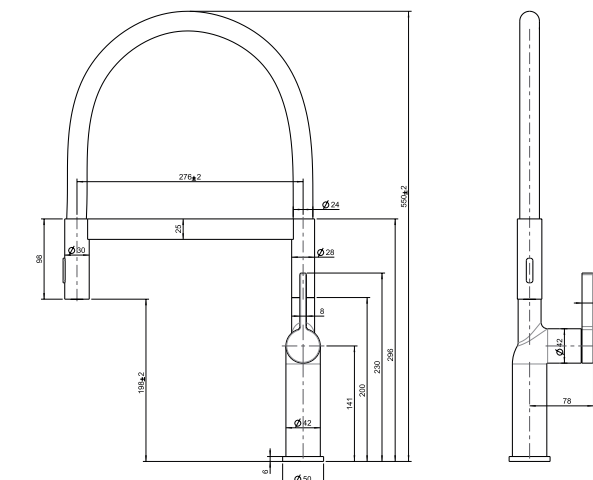

Змішувач для кухні гнучкий

1. **Функціональні особливості:** гнучкий тип виливу, різні режими розпилення
2. **Управління:** одноважільний
3. **Монтаж:** зовнішній
4. **Тип виливу:** поворотний, гнучкий
5. **Форма виливу:** U-подібний
6. **Матеріал аератора:** пластик
7. **Тип картриджа:** керамічний
8. **Розмір картриджа:** 35 мм
9. **Матеріал корпусу:** нержавіюча сталь
10. **Діаметр підключення змішувача:** M10
11. **Діаметр підключення шлангів:** 1/2"
12. **Довжина шлангів підключення:** 60 см
13. **Комплектація виробу:** різьбова втулка, гнучка підводка, рукавички, інструкція
14. **Висота виливу:** 198 мм
15. **Довжина виливу:** 250 мм
16. **Вага виробу в кольорі хром:** 1586 г