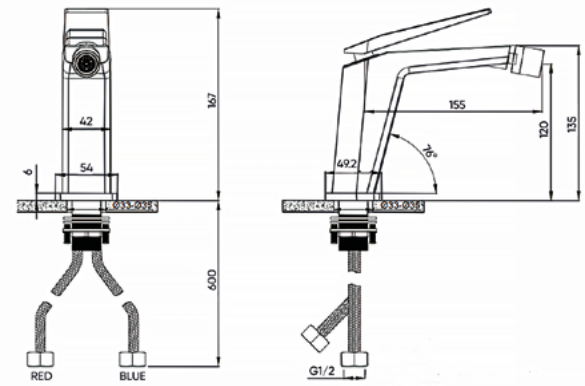

[ЗМІШУВАЧІ ДЛЯ УМИВАЛЬНИКА](#)

[ЗМІШУВАЧІ ДЛЯ БІДЕ](#)

[ЗМІШУВАЧІ ДЛЯ ВАННИ](#)

[ДУШОВІ КОМПЛЕКТИ](#)

Змішувач для умивальника

Управління: одноважільний
Монтаж: зовнішній
Тип виливу: стаціонарний
Форма виливу: Г-подібний
Матеріал аератора: пластик
Тип картриджа: керамічний
Розмір картриджа: 26 мм
Матеріал корпусу: латунь
Діаметр підключення змішувача: M10
Діаметр підключення шлангів: 1/2"
Довжина шлангів підключення: 60 см
Комплектація виробу: різьбова втулка, гнучка підводка в обплетенні з нержавіючої сталі, ключ до аератора, рукавички, інструкція
Висота виливу: 115 мм
Довжина виливу: 142 мм
Вага виробу в кольорі хром: 1373,4 г

FADO PISANO

Змішувач для умивальника високий

Управління: одноважільний
Монтаж: зовнішній
Тип виливу: стаціонарний
Форма виливу: Г-подібний
Матеріал аератора: пластик
Тип картриджа: керамічний
Розмір картриджа: 26 мм
Матеріал корпусу: латунь
Діаметр підключення змішувача: M10
Діаметр підключення шлангів: 1/2"
Довжина шлангів підключення: 60 см
Комплектація виробу: різьбова втулка, гнучка підводка в обплетенні з нержавіючої сталі, ключ до аератора, рукавички, інструкція
Висота виливу: 239 мм
Довжина виливу: 168 мм
Вага виробу в кольорі хром: 1806,4 г

FADO PISANO

Змішувач для біде

- Функціональні особливості:** поворотний аератор
- Управління:** одноважільний
- Монтаж:** зовнішній
- Тип виливу:** шарнірний
- Форма виливу:** Г-подібний
- Матеріал аератора:** пластик
- Тип картриджа:** керамічний
- Розмір картриджа:** 26 мм
- Матеріал корпусу:** латунь
- Діаметр підключення змішувача:** M10
- Діаметр підключення шлангів:** 1/2"
- Довжина шлангів підключення:** 60 см
- Комплектація виробу:** різьбова втулка, гнучка підводка в обплетенні з нержавіючої сталі, комплект кріплення, ключ до аератора, рукавички, інструкція
- Висота виливу:** 120 мм
- Довжина виливу:** 155 мм
- Вага виробу в кольорі хром:** 1363,1 г