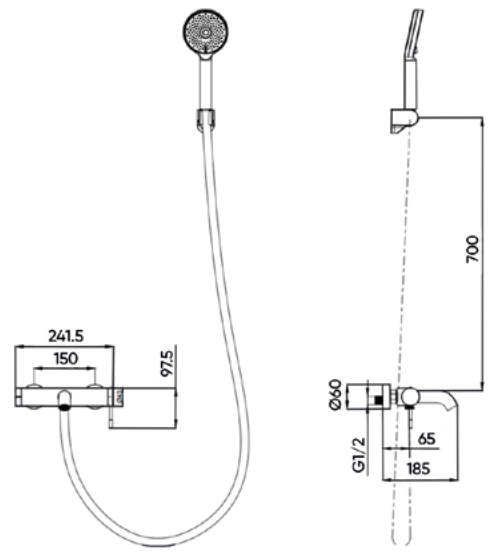

Змішувач для умивальника високий

- Управління:** одноважільний
- Монтаж:** зовнішній
- Тип виливу:** стаціонарний
- Форма виливу:** Г-подібний
- Матеріал аератора:** пластик
- Тип картриджа:** керамічний
- Розмір картриджа:** 25 мм
- Матеріал корпусу:** латунь
- Діаметр підключення змішувача:** M10
- Діаметр підключення шлангів:** 1/2"
- Довжина шлангів підключення:** 60 см
- Комплектація виробу:** різьбова втулка, гнучка підводка в обплетенні з нержавіючої сталі, ключ до аератора, рукавички, інструкція
- Висота виливу:** 195 мм
- Довжина виливу:** 170 мм
- Вага виробу в кольорі хром:** 1111,6 г

Змішувач для душу

- Управління:** важіль/поворотна ручка
- Монтаж:** настінний
- Матеріал аератора:** пластик
- Тип картриджа:** керамічний
- Розмір картриджа:** 35 мм
- Матеріал корпусу:** латунь
- Діаметр підключення змішувача:** 1/2"
- Комплектація виробу:** монтажні фітинги, гнучкий шланг, лійка, тримач лійки, комплект кріплення, рукавички, інструкція
- Вага виробу в кольорі хром:** 1854,3 г

FADO LIRA

FADO LIRA

Змішувач для ванни

- Управління:** важіль/поворотна ручка
- Монтаж:** настінний
- Тип виливу:** стаціонарний
- Форма виливу:** Г-подібний
- Матеріал аератора:** пластик
- Тип картриджа:** керамічний
- Розмір картриджа:** 30 мм
- Матеріал корпусу:** латунь
- Діаметр підключення змішувача:** 1/2"
- Комплектація виробу:** монтажні фітинги, гнучкий шланг, лійка, тримач лійки, комплект кріплення, рукавички, інструкція
- Довжина виливу:** 185 мм
- Вага виробу в кольорі хром:** 2142,8 г